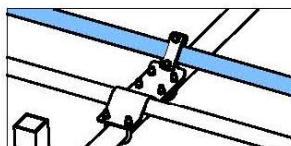

Type 1 / 1½"

Type 5 / 1½"

Type 6 / 1½" ell. 2"

Type 7 / 2"

Type 8 / 2"

Type 9 / 2"

	Anbefales til	Længder (på sengebøjle).	Stolpelængde (+ 20 cm. ved sand).
Type 1	Kalve 4 - 6 mdr	130 til 140 cm.	150 cm.
Type 5	Kalve 5 -12 mdr	140 til 190 cm.	150 cm.
Type 6 (1½")	Kvier 11- 16 mdr	150 til 190 cm.	150 cm.
Type 6 (2")	Kvier 15 - 22 mdr + Jersey køer	170 til 250 cm.	150 cm.
Type 7	Kvier fra 22 mdr. + store køer	180 til 250 cm.	160 cm.
Type 8	Kvier fra 22 mdr. + store køer	180 til 250 cm.	160 cm.
Type 9	Kvier fra 22 mdr. + store køer	180 til 250 cm.	160 cm.

Montering af sengebøjler direkte på 70 X 70 stolpe

Montering af sengebøjler på langsgående 2" rør

Montering af standard 1½" nakkerør

Montering af 1½" nakkerør med lastebånd

Zig-Zag nakkerør er velegnet til at få koen til at lægge sig rigtig i båsen. Ideen er, at hun går op i båsen og står der hvor der er mest plads under nakkerøret, nemlig i midten, Derved er det mest naturligt at den også lægger sig i midten- lige i båsen