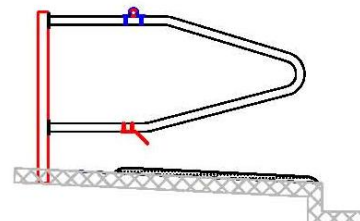

Lejebegrænser med Lastebånd
Monteret med justerbar beslag