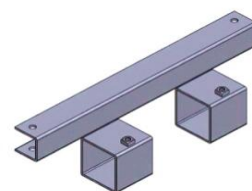

GRUPPE 021-M PLASTPLANKER

05.08.2015

U-jern for 4 cm planke enkelt faste hævebeslag

690641-04	100 cm
690641-02	120 cm
690641-06	150 cm

U-jern for 4 cm planke dobbelt faste hævebeslag

690641-05	100 cm
690641-03	120 cm
690641-07	150 cm

U-jern for 4 cm planke forskudt faste hævebeslag enkelt

690641-14	50 cm
------------------	-------

U-jern for 4 cm planke med lasker 120 cm

691200-17	enkelt inkl. rørbøjle
691200-18	dobbelt 2 stk inkl. bolte

Rustfri u-skinne inkl. bolte

690641-01	L = 120 cm
------------------	------------

Rustfri fladskinne inkl. bolte

690641-00	L = 120 cm
690641-20	L = 150 cm

U-jern for 4 cm planke enkelt løse hævebeslag

690641-10	100 cm
690641-08	120 cm