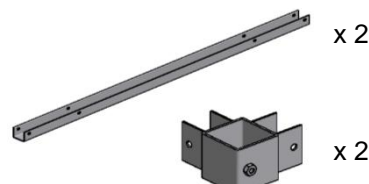

U-jern for 4 cm planke vinkel løse hævebeslag

690641-12	100 cm
690641-13	120 cm