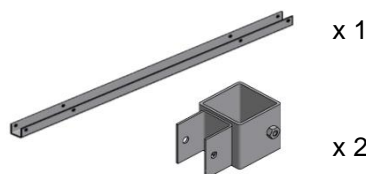

GRUPPE 021-M PLASTPLANKER

05.08.2015

U-jern for 4 cm planke enkelt faste hævebeslag

690641-04	100 cm
690641-02	120 cm
690641-06	150 cm

U-jern for 4 cm planke dobbelt faste hævebeslag

690641-05	100 cm
690641-03	120 cm
690641-07	150 cm

U-jern for 4 cm planke forskudt faste hævebeslag enkelt

690641-14	50 cm
------------------	-------

U-jern for 4 cm planke med lasker 120 cm

691200-17	enkelt inkl. rørbøjle
691200-18	dobbelt 2 stk inkl. bolte

Rustfri u-skinne inkl. bolte

690641-01	L = 120 cm
------------------	------------

Rustfri fladskinne inkl. bolte

690641-00	L = 120 cm
690641-20	L = 150 cm

U-jern for 4 cm planke enkelt løse hævebeslag

690641-10	100 cm
690641-08	120 cm