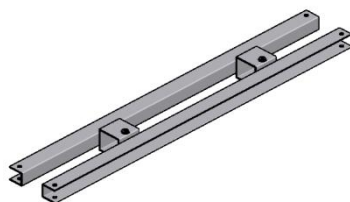

GRUPPE 021-M PLASTPLANKER

05.08.2015

U-jern for 4 cm planke enkelt faste hævebeslag

690641-04	100 cm
690641-02	120 cm
690641-06	150 cm

U-jern for 4 cm planke dobbelt faste hævebeslag

690641-05	100 cm
690641-03	120 cm
690641-07	150 cm

U-jern for 4 cm planke forskudt faste hævebeslag enkelt

690641-14	50 cm
------------------	-------

U-jern for 4 cm planke med lasker 120 cm

691200-17	enkelt inkl. rørbøjle
691200-18	dobbelt 2 stk inkl. bolte

Rustfri u-skinne inkl. bolte

690641-01	L = 120 cm
------------------	------------

Rustfri fladskinne inkl. bolte

690641-00	L = 120 cm
690641-20	L = 150 cm

U-jern for 4 cm planke enkelt løse hævebeslag

690641-10	100 cm
690641-08	120 cm

U-jern for 4 cm planke dobbelt løse hævebeslag

690641-11	100 cm
690641-09	120 cm

U-jern for 4 cm planke vinkel løse hævebeslag

690641-12	100 cm
690641-13	120 cm

Hævebeslag med u-skål for montage af 2" rør