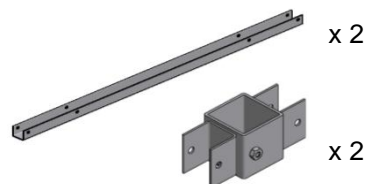

U-jern for 4 cm planke forskudt faste hævebeslag enkelt

690641-14	50 cm
------------------	-------

U-jern for 4 cm planke med lasker 120 cm

691200-17	enkelt inkl. rørbøjle
691200-18	dobbelt 2 stk inkl. bolte

Rustfri u-skinne inkl. bolte

690641-01	L = 120 cm
------------------	------------

Rustfri fladskinne inkl. bolte

690641-00	L = 120 cm
690641-20	L = 150 cm

U-jern for 4 cm planke enkelt løse hævebeslag

690641-10	100 cm
690641-08	120 cm