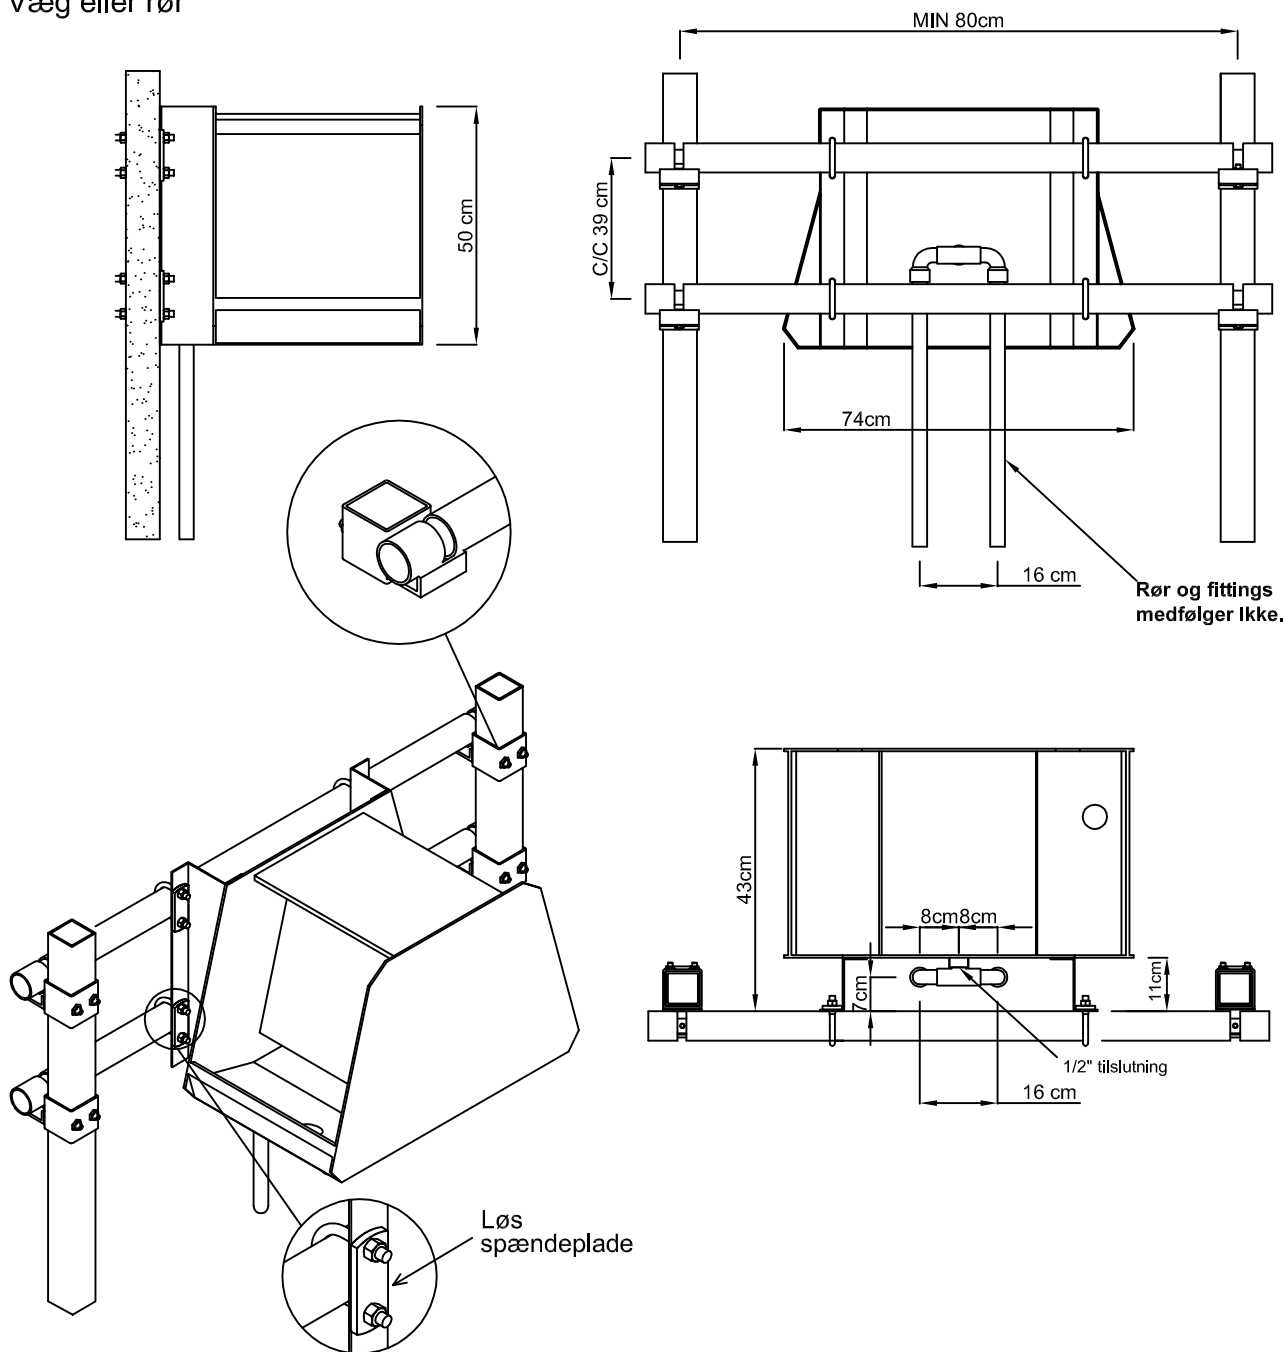

VJ609 Montagevejledning Drikkebrug, dobbelt uden omløb Væg eller rør

Alle mål i cm	Dyrets vægt Fra kg.	300kg.	400kg.	500kg.	600kg.	700kg.
	Antal dyr pr. meter drikkekar	17 stk.	13 stk.	12 stk.	11 stk.	10 stk.
	Drikkekarrets overkant maks højde over ståsted	60 cm	65 cm	65 cm	75 cm	85 cm
	Bredde på Evt. rapos (Fra kant af drikkekar til kant af repos mod gang)	40 cm	40 cm	50 cm	50 cm	50 cm
	Højde på Evt. rapos	15 cm	20 cm	20 cm	20 cm	20 cm