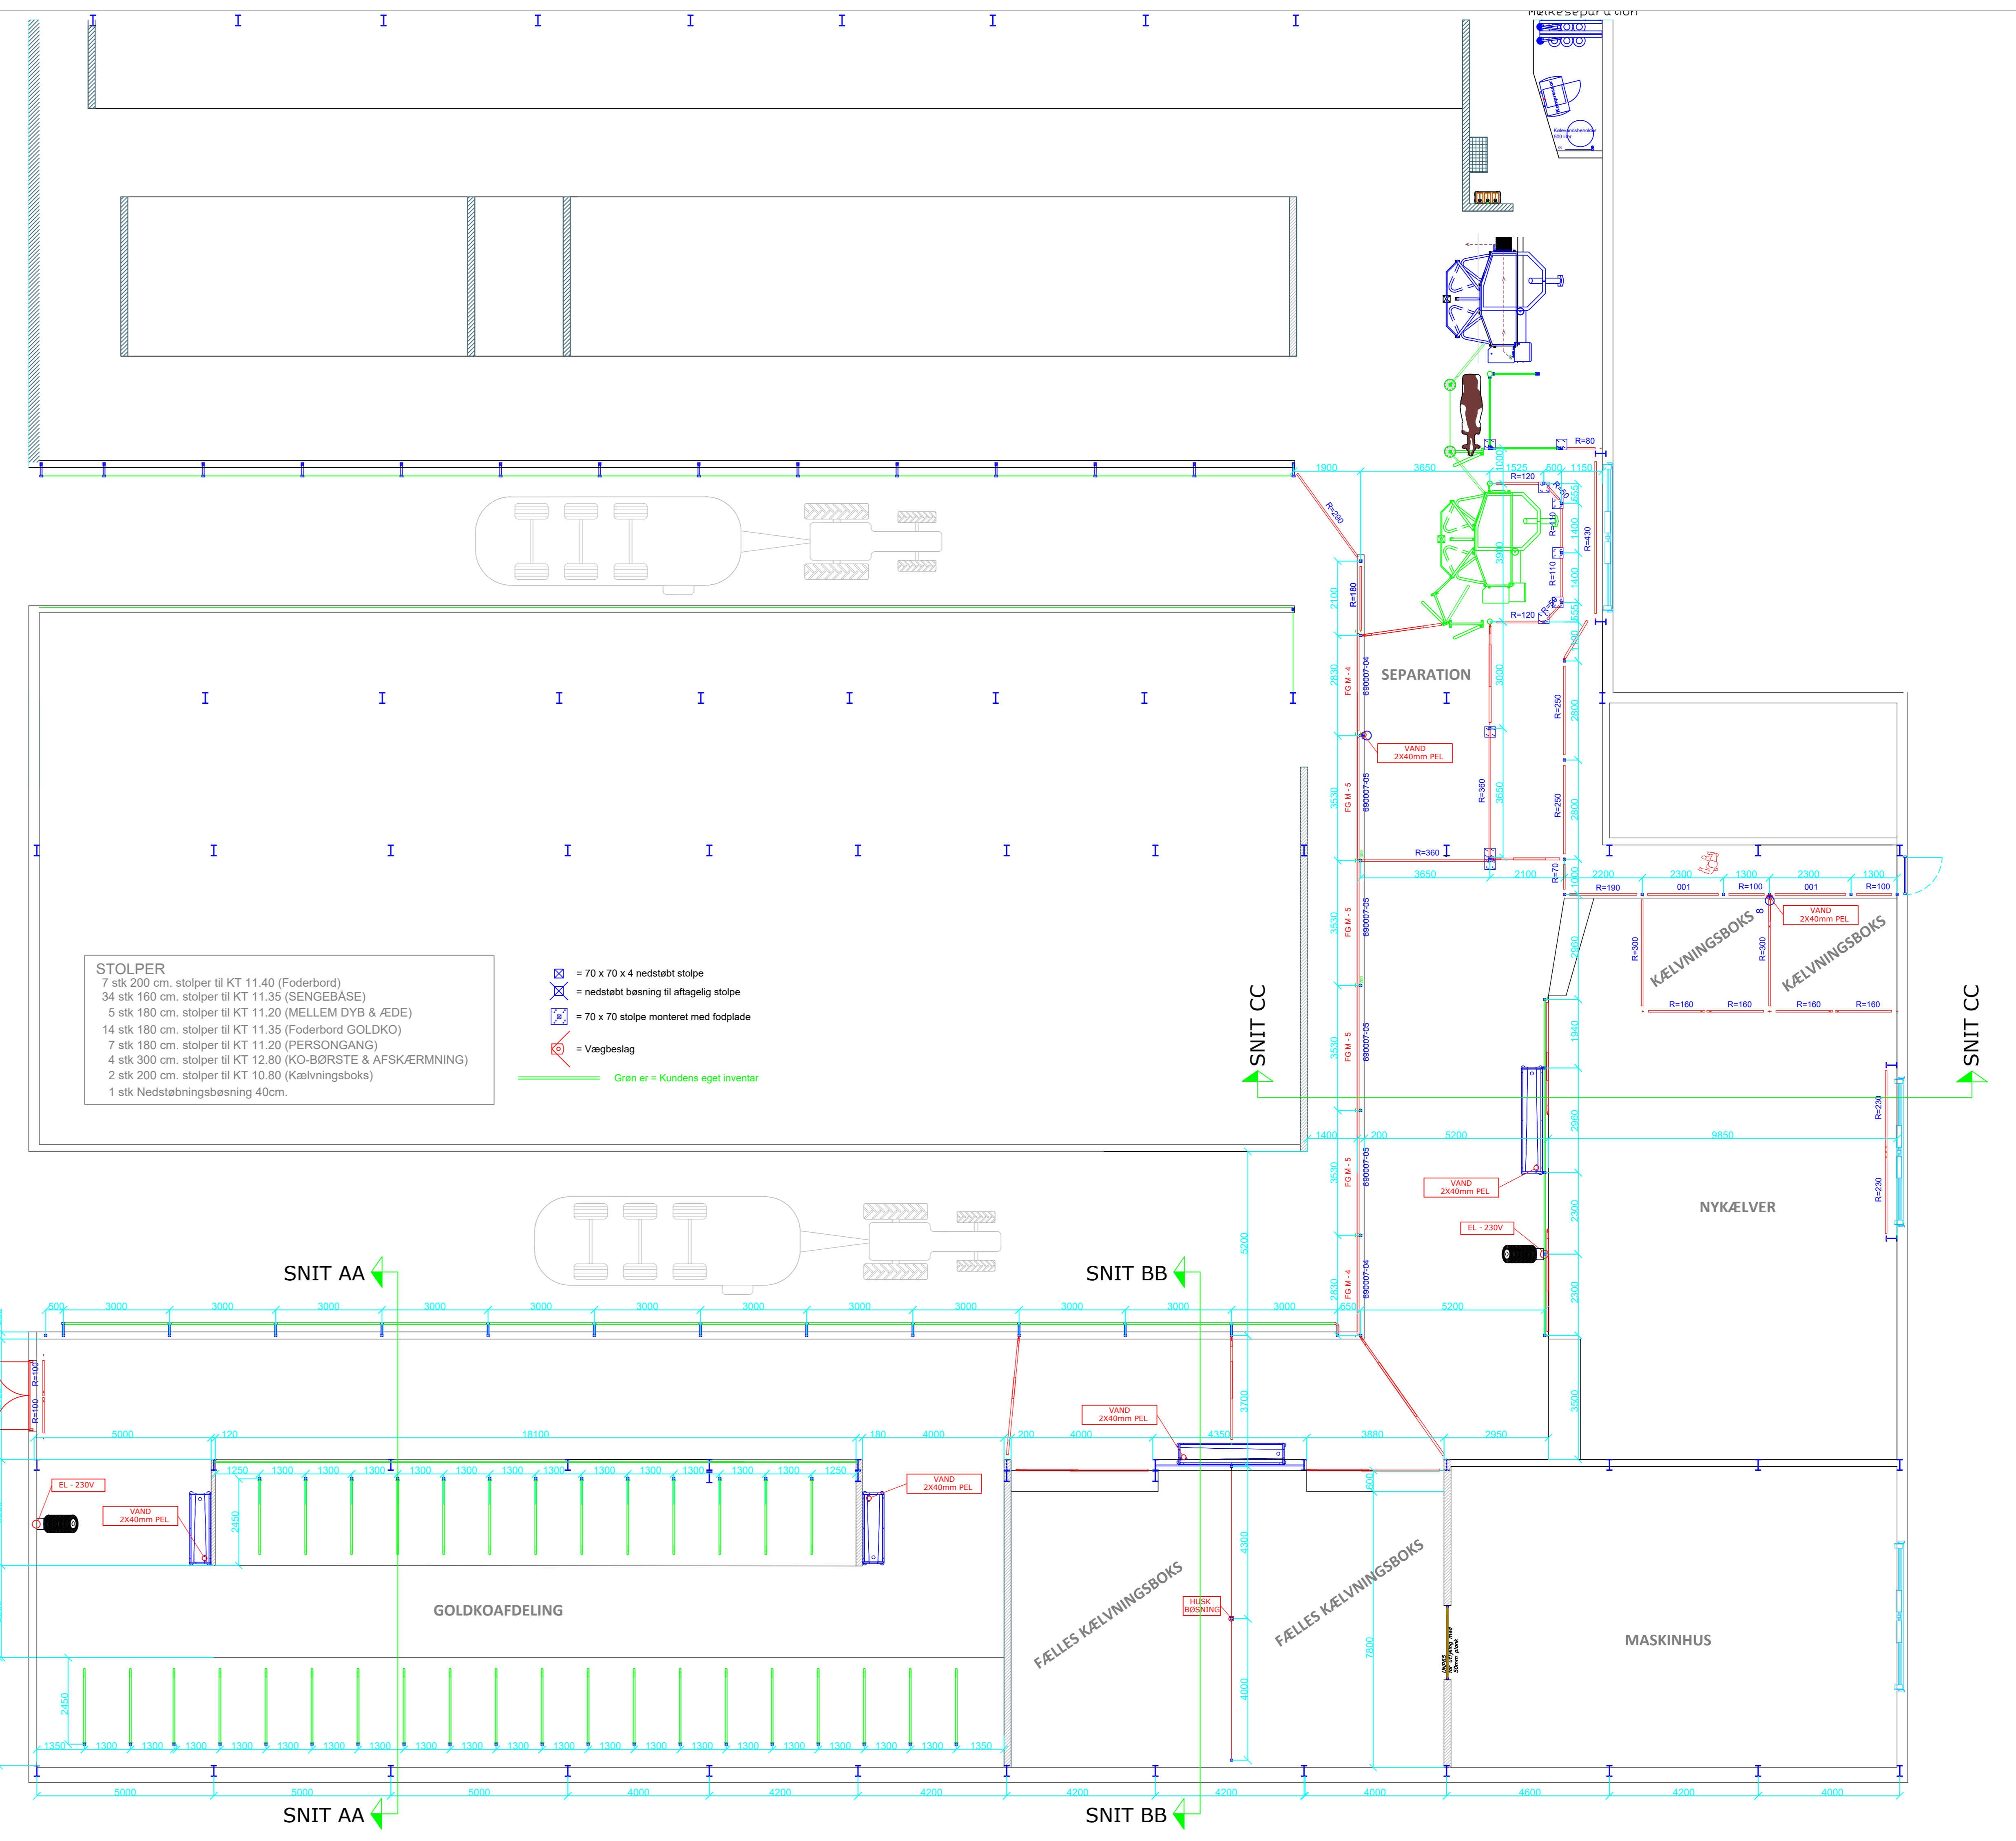

SNIT CC

SNIT BB

SNIT AA

Udvalgte måler er i mm. Der må ikke måles på tegningen. Denne tegning må ikke kopieres, overføres eller anvendes til andet formål uden tilladelse.

orla hansen

Smedesvinget 15 6880 Tarm TR: 97 37 30 33 Fax: 97 37 15 74 Hjælperadresse: www.orlahansen.dk

| | | | |
|------------------------------|-------------------|------------------|---------------|
| Bygherre: CHRISTIAN BØRGESEN | Init.: [] | Dato: [] | Mål: 1:100 |
| Tlf.: [] | Rev. - Init.: [] | Tg. emne: [] | Godkendt: [] |
| Byggeadr.: [] | Mobil: [] | Tegningsnr.: [] | Sagsnr.: [] |