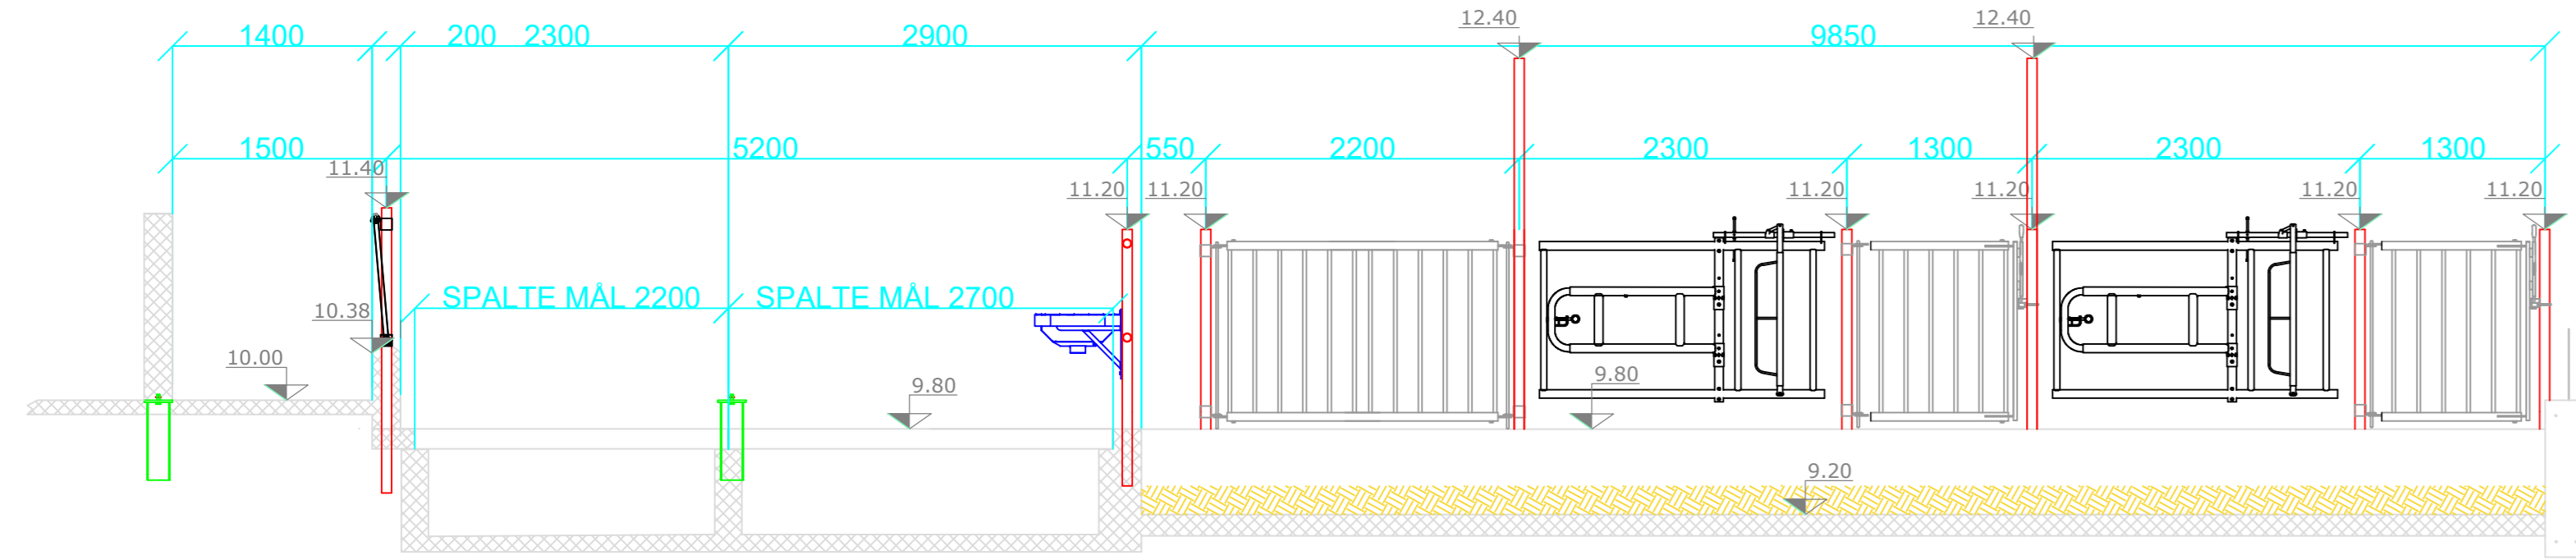

SNIT CC

SNIT BB

SNIT AA

Udvalgte måler er i mm. Der må ikke måles på tegningen. Denne tegning må ikke kopieres, overføres eller anvendes til andet formål uden tilladelse.

orla hansen

Smedesvinget 15 6880 Tarm TR: 97 37 30 33 Fax: 97 37 15 74 Hjælperadresse: www.orlahansen.dk

| | | | |
|------------------------------|-------------------|------------------|---------------|
| Bygherre: CHRISTIAN BØRGESEN | Init.: [] | Dato: [] | Mål: 1:100 |
| Tlf.: [] | Rev. - Init.: [] | Tg. emne: [] | Godkendt: [] |
| Byggeadr.: [] | Mobil: [] | Tegningsnr.: [] | Sagsnr.: [] |