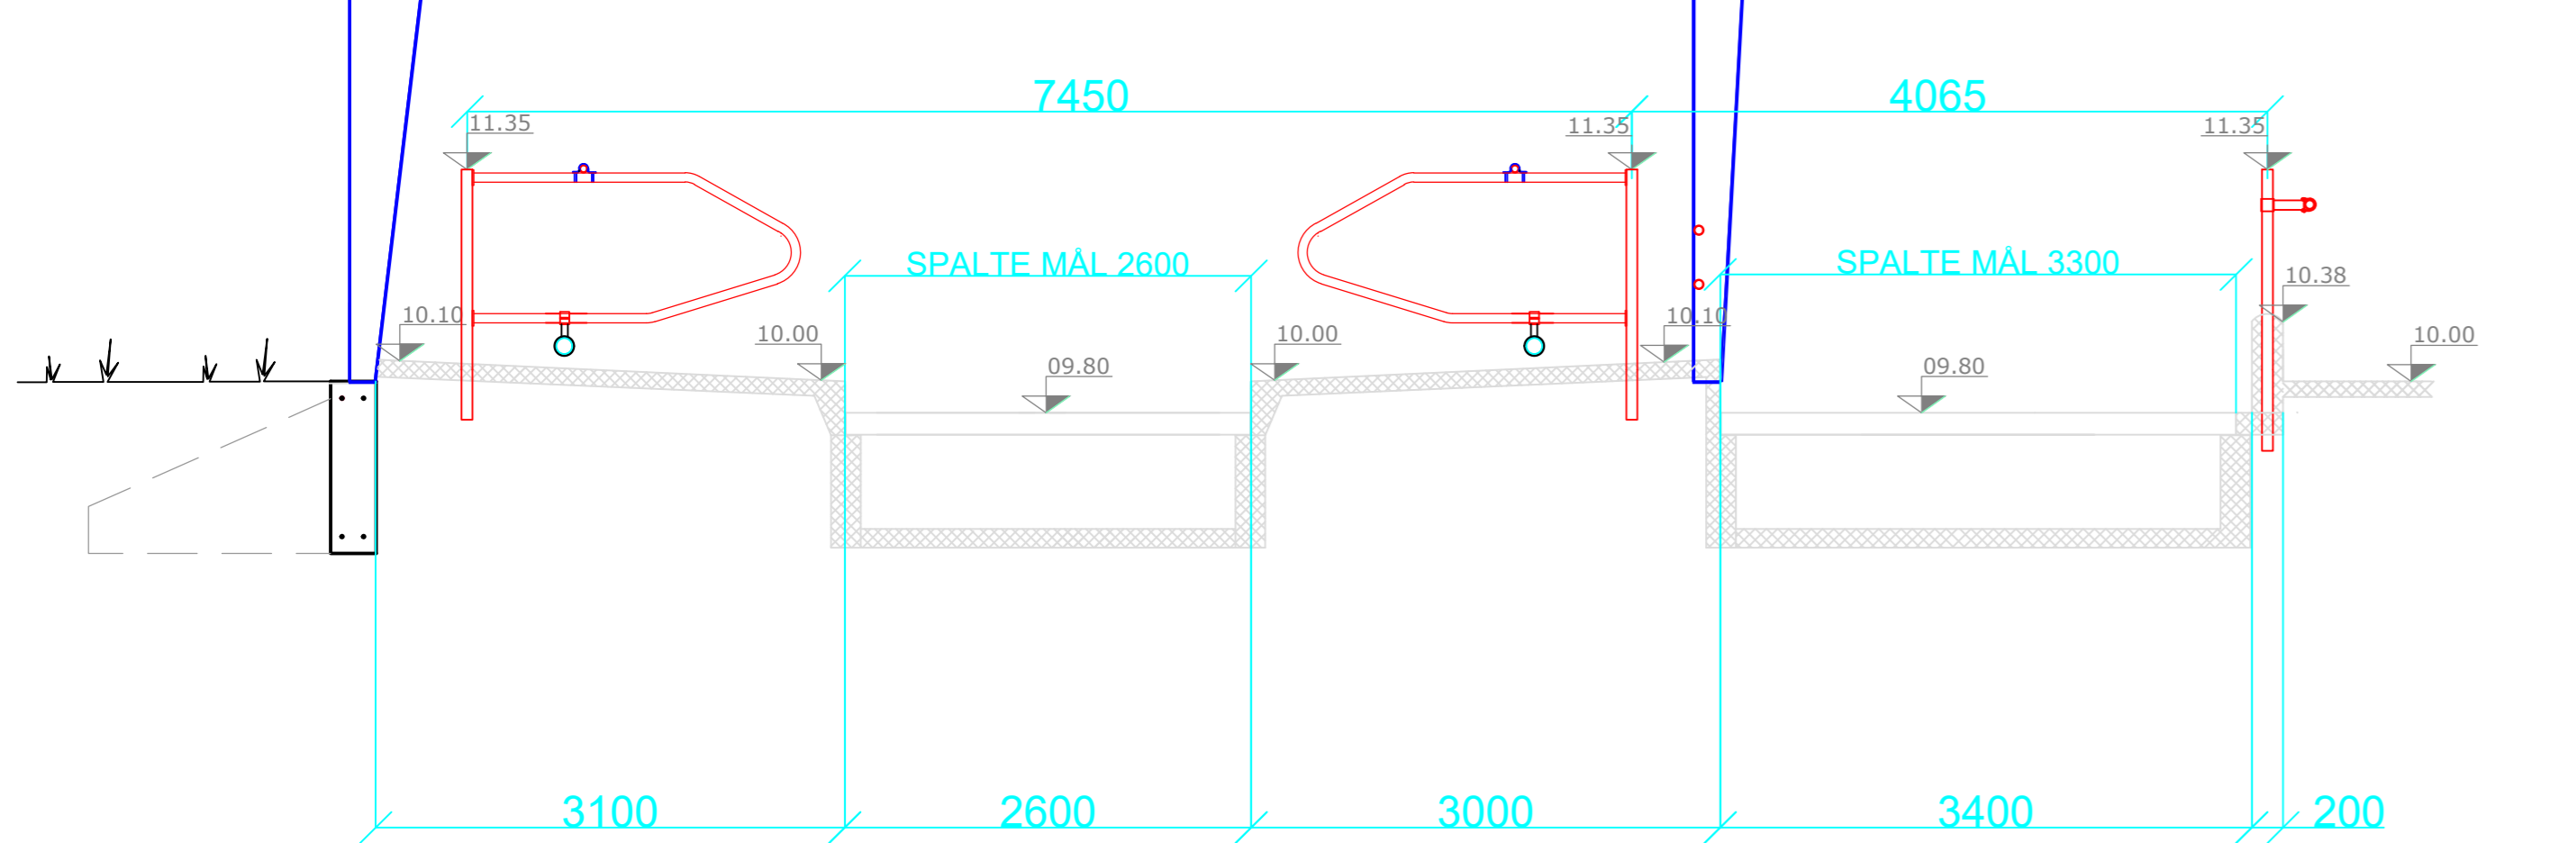

SNIT CC

SNIT BB

SNIT AA

Udvalgte måler er i mm. Der må ikke måles på tegningen. Denne tegning må ikke kopieres, overføres eller anvendes til andet formål uden tilladelse.

orla hansen

Smedesvinget 15 6880 Tarm TR: 97 37 30 33 Fax: 97 37 15 74 Hjælperadresse: www.orlahansen.dk

| | | | |
|------------------------------|-------------------|------------------|---------------|
| Bygherre: CHRISTIAN BØRGESEN | Init.: [] | Dato: [] | Mål: 1:100 |
| Tlf.: [] | Rev. - Init.: [] | Tg. emne: [] | Godkendt: [] |
| Byggeadr.: [] | Mobil: [] | Tegningsnr.: [] | Sagsnr.: [] |