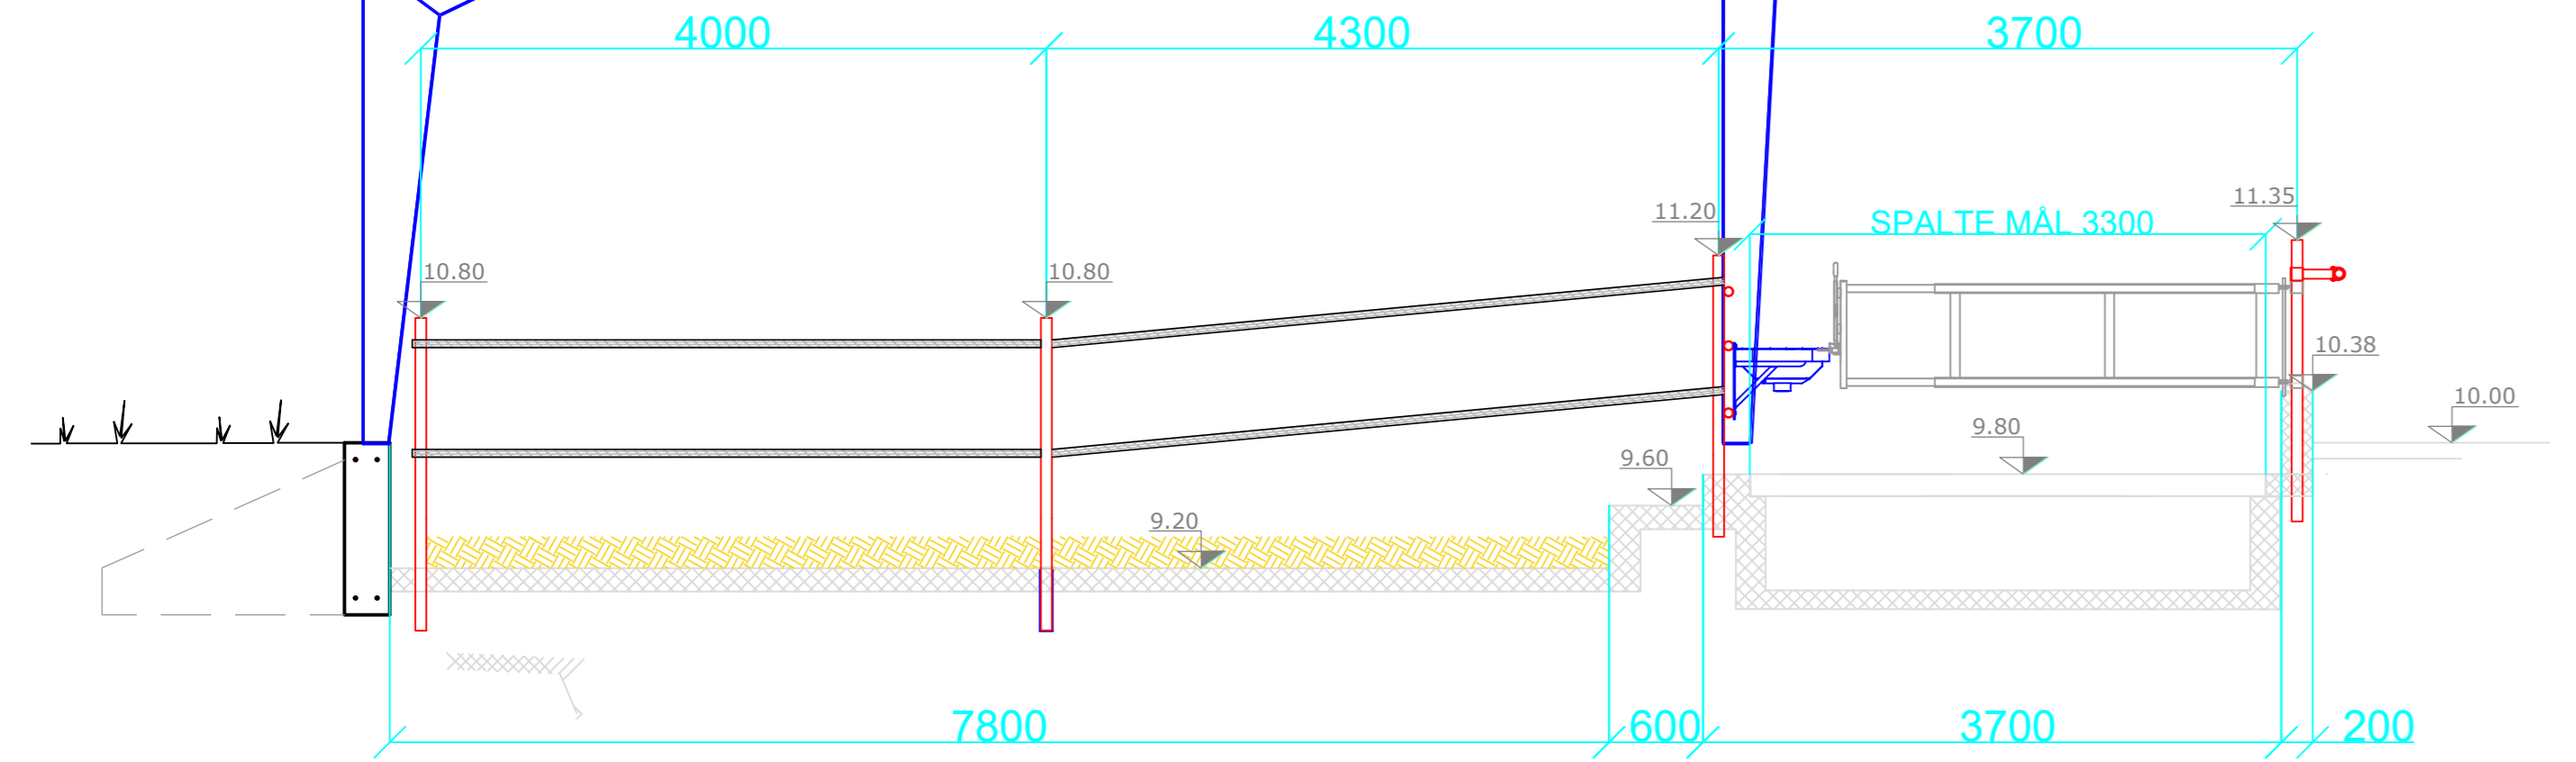

SNIT CC

SNIT BB

SNIT AA

Udvalgte måler er i mm. Der må ikke måles på tegningen. Denne tegning må ikke kopieres, overføres eller anvendes til andet formål uden tilladelse.

orla hansen

Smedesvinget 15 6880 Tarm TR: 97 37 30 33 Fax: 97 37 15 74 Hjælperadresse: www.orlahansen.dk

| | | | |
|------------------------------|-------------------|------------------|---------------|
| Bygherre: CHRISTIAN BØRGESEN | Init.: [] | Dato: [] | Mål: 1:100 |
| Tlf.: [] | Rev. - Init.: [] | Tg. emne: [] | Godkendt: [] |
| Byggeadr.: [] | Mobil: [] | Tegningsnr.: [] | Sagsnr.: [] |