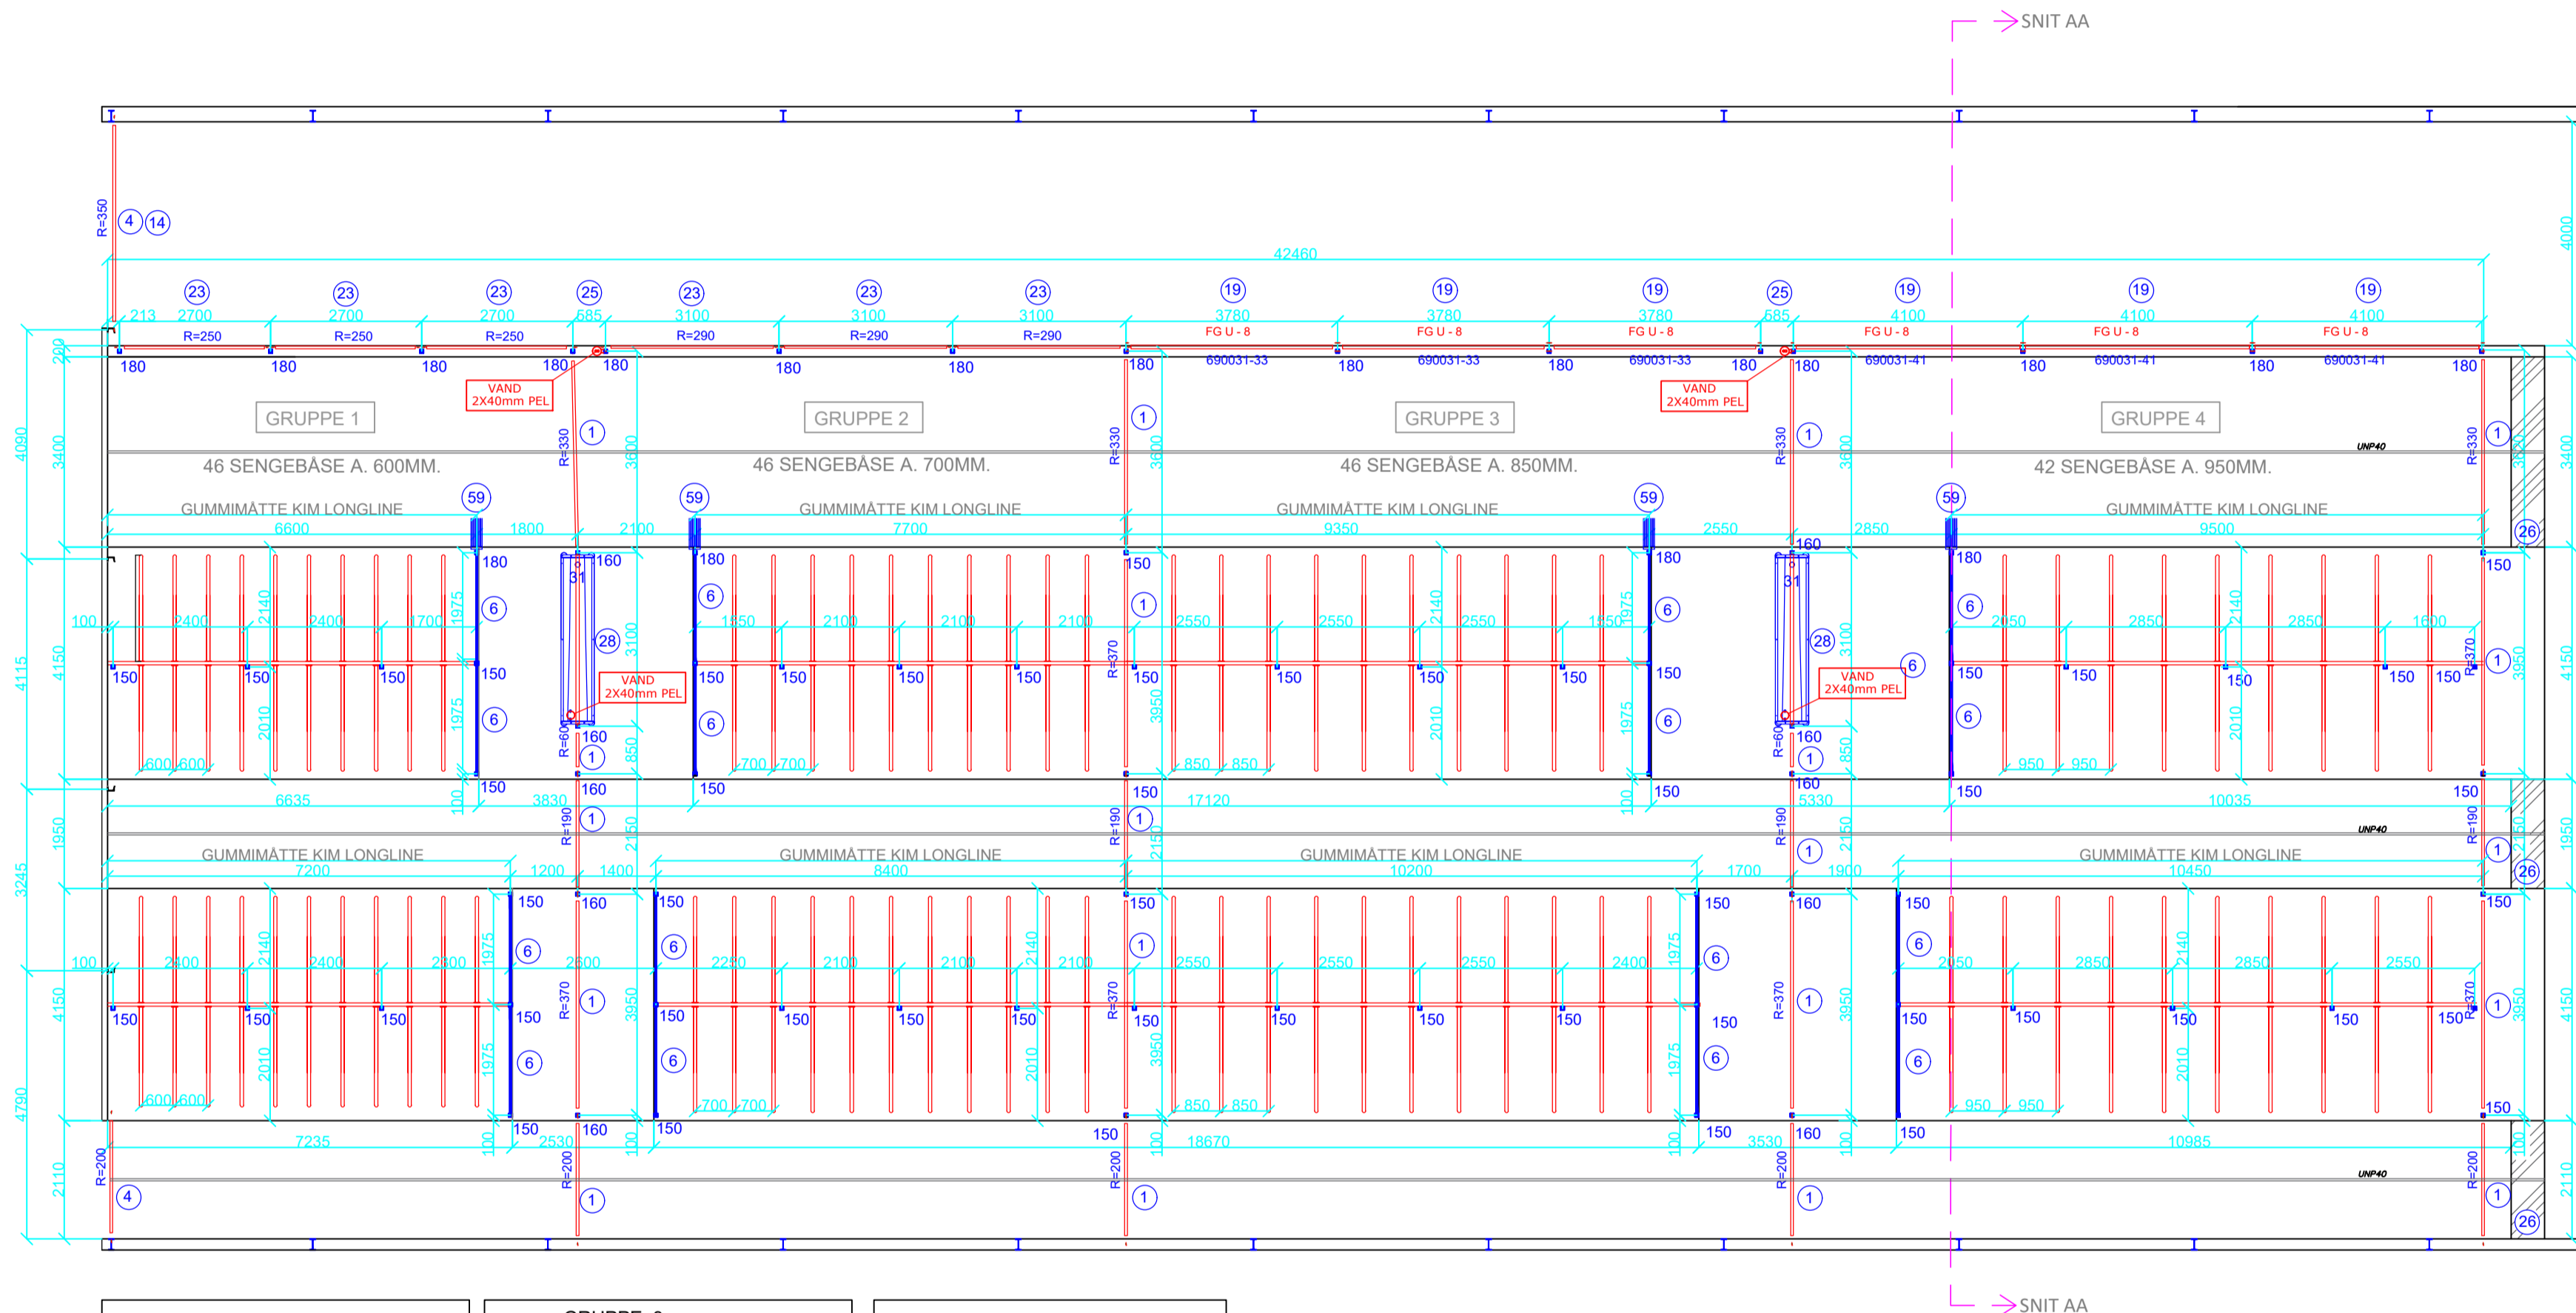

- ☒ = STOLPE 70 x 70 NEDSTØBT
- 200 = STOLPEHØJDE
- ⊗ = STOLPEFORLÆNGER 70 x 70
- ⊗ = BØSNING 80 x 80
- ⊗ = STOLPE 70 x 70 MED FODPLADE
- ⊗ = VÆGBESLAG

Grøn er = Kundens eget inventar

<b>GRUPPE: 1</b> 11 stk. 150 cm. stolper til KT 11.15 (Senge) 5 stk. 160 cm. stolper til KT 11.15 (Adskillelse) 1 stk. 180 cm. stolper til KT 11.35 (Børste) 42 stk. Sengebejler Type 1.1 / 190 cm	<b>GRUPPE: 3</b> 13 stk. 150 cm. stolper til KT 11.15 (Senge) 5 stk. 160 cm. stolper til KT 11.15 (Adskillelse) 1 stk. 180 cm. stolper til KT 11.35 (Børste) 42 stk. Sengebejler Type 5.5 / 190 cm	<b>GRUPPE: Foderbord</b> 15 stk. 180 cm. stolper til KT 11.30 ( Krybbebant )
<b>GRUPPE: 2</b> 11 stk. 150 cm. stolper til KT 11.15 (Senge) 4 stk. 150 cm. stolper til KT 11.15 (Adskillelse) 1 stk. 180 cm. stolper til KT 11.35 (Børste) 42 stk. Sengebejler Type 5 / 190 cm	<b>GRUPPE: 4</b> 13 stk. 150 cm. stolper til KT 11.15 (Senge) 4 stk. 150 cm. stolper til KT 11.15 (Adskillelse) 1 stk. 180 cm. stolper til KT 11.35 (Børste) 38 stk. Sengebejler Type 6 / 190 cm	