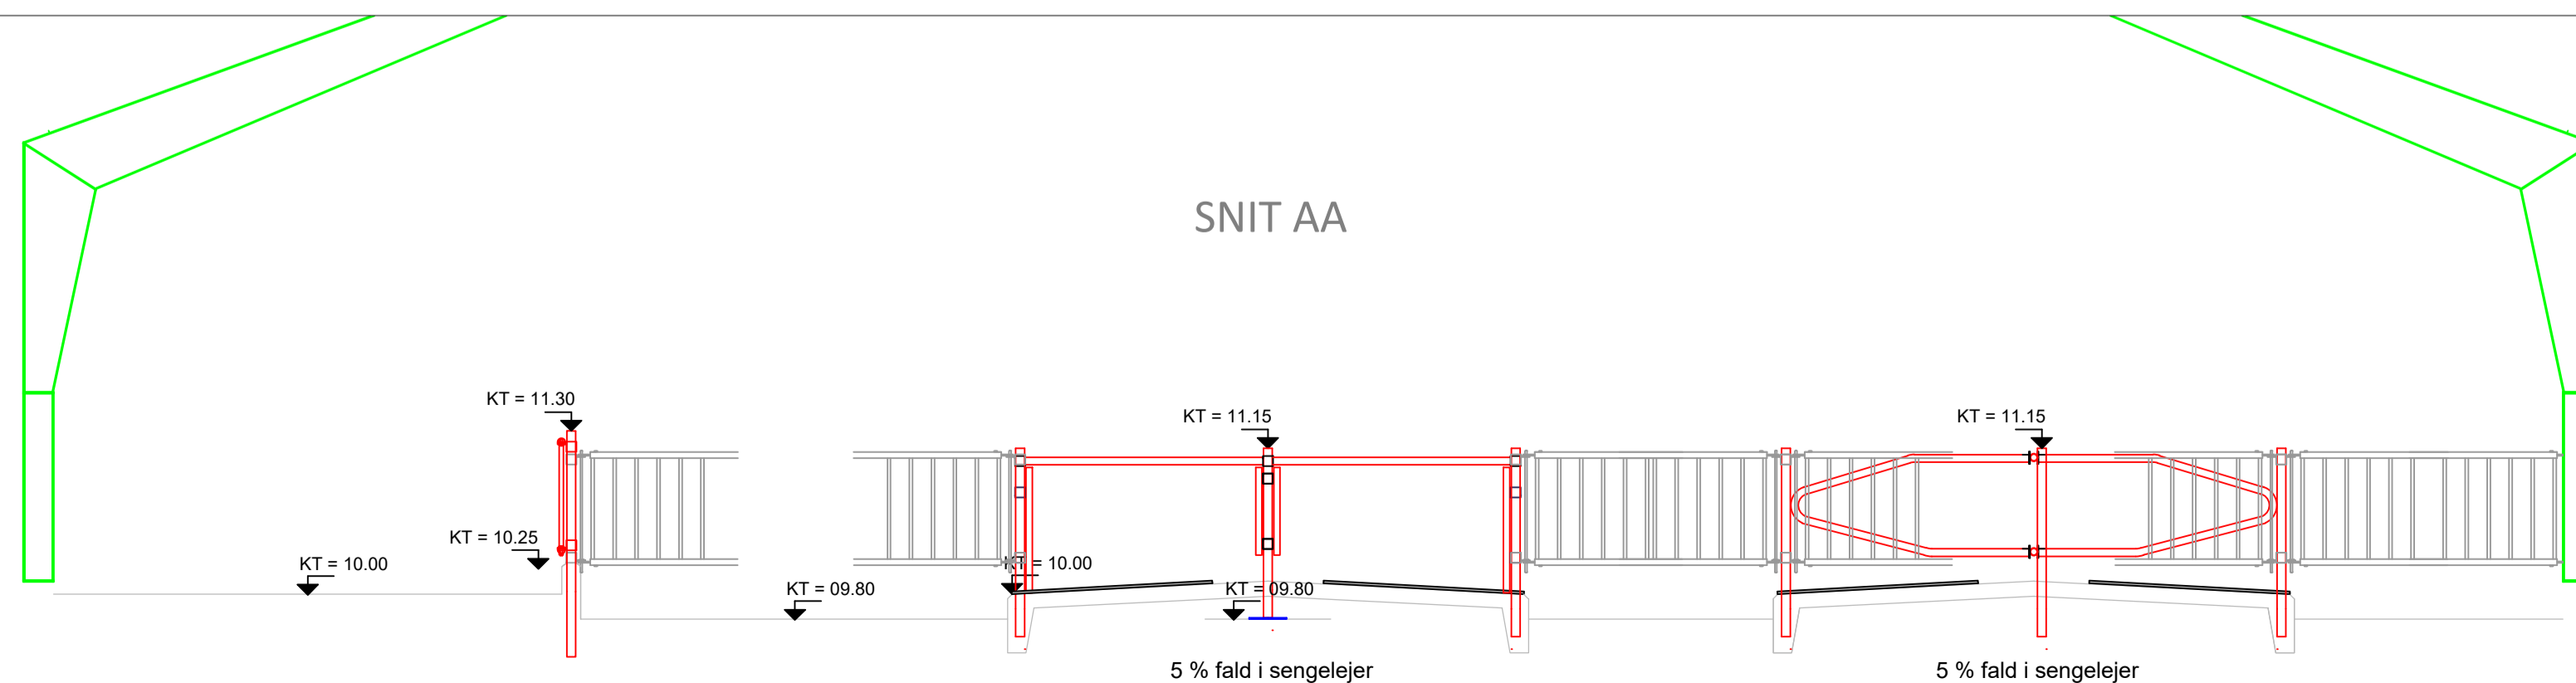

- ☒ = STOLPE 70 x 70 NEDSTØBT
- 200 = STOLPEHØJDE
- ⊗ = STOLPEFORLÆNGER 70 x 70
- ⊗ = BØSNING 80 x 80
- ⊗ = STOLPE 70 x 70 MED FODPLADE
- ⊗ = VÆGBESLAG

Grøn er = Kundens eget inventar

<b>GRUPPE: 1</b> 11 stk. 150 cm. stolper til KT 11.15 (Senge) 5 stk. 160 cm. stolper til KT 11.15 (Adskillelse) 1 stk. 180 cm. stolper til KT 11.35 (Børste) 42 stk. Sengebejler Type 1.1 / 190 cm	<b>GRUPPE: 3</b> 13 stk. 150 cm. stolper til KT 11.15 (Senge) 5 stk. 160 cm. stolper til KT 11.15 (Adskillelse) 1 stk. 180 cm. stolper til KT 11.35 (Børste) 42 stk. Sengebejler Type 5.5 / 190 cm	<b>GRUPPE: Foderbord</b> 15 stk. 180 cm. stolper til KT 11.30 ( Krybbebant )
<b>GRUPPE: 2</b> 11 stk. 150 cm. stolper til KT 11.15 (Senge) 4 stk. 150 cm. stolper til KT 11.15 (Adskillelse) 1 stk. 180 cm. stolper til KT 11.35 (Børste) 42 stk. Sengebejler Type 5 / 190 cm	<b>GRUPPE: 4</b> 13 stk. 150 cm. stolper til KT 11.15 (Senge) 4 stk. 150 cm. stolper til KT 11.15 (Adskillelse) 1 stk. 180 cm. stolper til KT 11.35 (Børste) 38 stk. Sengebejler Type 6 / 190 cm	