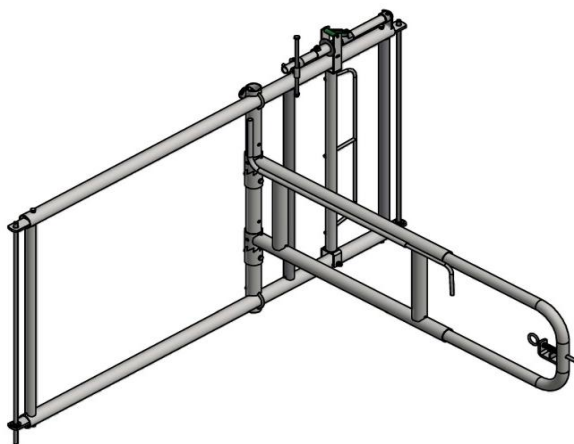

GRUPPE 021-A FANGGITTER

26.01.2021

låger set fra ko-siden

fikseringslåge med manuelt fanggitter.
højde 110 cm
længde c/c fra 230 cm

690128-1 højre

690129-1 venstre

fikseringslåge med manuelt fanggitter.
højde 110 cm
længde c/c fra 230 cm