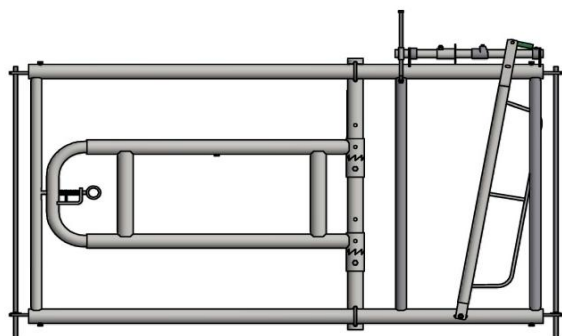

GRUPPE 021-A FANGGITTER

26.01.2021

låger set fra ko-siden

fikseringslåge med manuelt fanggitter.
højde 110 cm
længde c/c fra 230 cm

690128-1 højre

690129-1 venstre

fikseringslåge med manuelt fanggitter.
højde 110 cm
længde c/c fra 230 cm