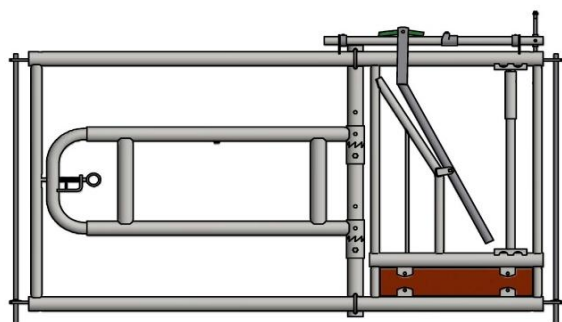

GRUPPE 021-A FANGGITTER

26.01.2021

låger set fra ko-siden

fikseringslåge med manuelt fanggitter.
højde 110 cm
længde c/c fra 230 cm

690128-1 højre

690129-1 venstre

fikseringslåge med manuelt fanggitter.
højde 110 cm
længde c/c fra 230 cm

690132 højre

690133 venstre