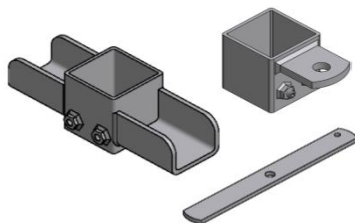

### Tilbehør

08.02.2021

**691202-18** (sæt)  
2 x  
dob. fælles forhængt  
inkl. fladjern og bolte

**691202-21** (sæt)  
2 x  
h/v fælles forhængt  
inkl. fladjern og bolte

**691266** 2"  
2 x  
4 x  
mont.sæt inkl. 2 stk.  
fladjern, fladj.møtrik  
og 16mm bolte (sæt)

**691266-05** 2"  
2 x  
mont.sæt inkl. 2 stk.  
fladjern, fladj.møtrik  
og 16mm bolte (sæt)

**691202-210** (sæt)  
2" fanggitre, højre/venstre.  
Fladjern i top og uskål  
midt i bund.

**691202-180** (sæt)  
2" fanggitre, dobbelt.  
Fladjern i top og uskål  
midt i bund.

Se flere hævebeslag  
under tilbehør 021-L

**691200-05** (stk)  
vinkel

**691269-01**  
vippearms type 1  
m. tilbehør

**691200-089** (stk)  
1-huls u-skål  
midt i bund

**691200-01** (stk)  
enkelt

**691200-02** (stk)  
dobbelt