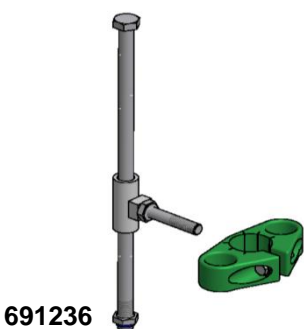

Se flere hævebeslag  
under tilbehør 021-L

**691200-05** (stk)  
vinkel

**691269-01**  
vippearms type 1  
m. tilbehør

**691200-089** (stk)  
1-huls u-skål  
midt i bund

**691200-01** (stk)  
enkelt

**691200-02** (stk)  
dobbelt

**691200-03** (stk)  
tee

**691236-5**  
fikseringsbeslag

**691285**  
gaffel med gevind  
gl. fanggitre

gitterhøjde  
**691413** 92 cm  
**691413-01** 110 cm  
halsrør aftagelig

**691272**  
vippepal

**691269**  
pvc faldrør L = 25 cm  
transpondersikring Ø25