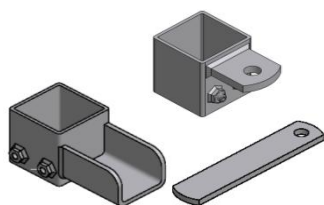

### Tilbehør

08.02.2021

**691202-18** (sæt)  
2 x  
dob. fælles forhængt  
inkl. fladjern og bolte

**691202-21** (sæt)  
2 x  
h/v fælles forhængt  
inkl. fladjern og bolte

**691266** 2"  
2 x  
4 x  
mont.sæt inkl. 2 stk.  
fladjern, fladj.møtrik  
og 16mm bolte (sæt)

**691266-05** 2"  
2 x  
mont.sæt inkl. 2 stk.  
fladjern, fladj.møtrik  
og 16mm bolte (sæt)

**691202-210** (sæt)  
2" fanggitre, højre/venstre.  
Fladjern i top og uskål  
midt i bund.

**691202-180** (sæt)  
2" fanggitre, dobbelt.  
Fladjern i top og uskål  
midt i bund.

Se flere hævebeslag  
under tilbehør 021-L

**691200-05** (stk)  
vinkel

**691269-01**  
vippearms type 1  
m. tilbehør

**691200-089** (stk)  
1-huls u-skål  
midt i bund

**691200-01** (stk)  
enkelt

**691200-02** (stk)  
dobbelt