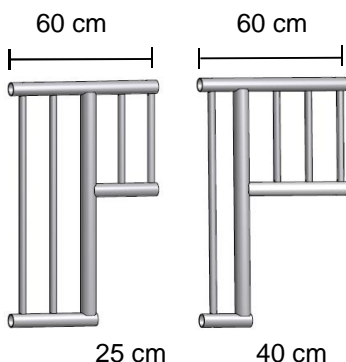

GRUPPE 021-C MELLEMGITRE

Tilbehør

03.06.2020

Udsparring for vand

		gitter	højde
690235-01	25 cm	1½"	90 cm
690240	25 cm	1½"	108 cm
690241	25 cm	1½"	124 cm
690243	40 cm	1½"	108 cm
690242	40 cm	1½"	124 cm
690236-01	25 cm	2"	92 cm
690236	25 cm	2"	110 cm
690237	25 cm	2"	126 cm
690239	40 cm	2"	110 cm
690238	40 cm	2"	126 cm

Mandehul
højde 160 cm længde 85 cm

	gitter	højde
690246	1½"	90 cm
690247	1½"	108 cm

690245	2"	92 cm
690244	2"	110 cm

Skørtebeslag med kæde
til hævbart skørt

690229

Fjederrør for
kalvegennemgang

690225	50 cm standard
690226	60 cm

Støttehjul med konsol

690313-1	1½"
690313	2"

Støttehjul til mellemgittere

690312-1	1½"
690312	2"

Skørt komplet med
2 stk. skørtebeslag
og 1 stk. 2" rør

690229-03	max 3 meter
690229-04	max 4 meter
690229-05	max 5 meter

Skørterør kalvegennemgang
690263 L= 2 stk.

Vægbeslag til mur

691209-14	52 cm
691209-08	92 cm
691209-04	110 cm
691209-02	126 cm
691209-10	146 cm

Topstøtte 90x90 til lang låge

690314-1	1½"
690314	2"

Låge i låge	gitter	højde
690258	2"	110 cm