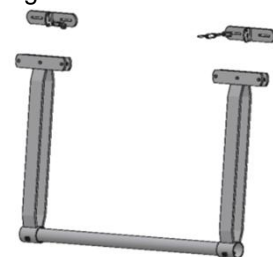

Mandehul
højde 160 cm længde 85 cm

	gitter	højde
690246	1½"	90 cm
690247	1½"	108 cm

690245	2"	92 cm
690244	2"	110 cm

Skørtebeslag med kæde
til hævbart skørt

690229

Fjederrør for
kalvegennemgang

690225	50 cm standard
690226	60 cm

Støttehjul med konsol

690313-1	1½"
690313	2"

Støttehjul til mellemgittere

690312-1	1½"
690312	2"

Skørt komplet med
2 stk. skørtebeslag
og 1 stk. 2" rør

690229-03	max 3 meter
690229-04	max 4 meter
690229-05	max 5 meter

Skørterør kalvegennemgang
690263 L= 2 stk.

Vægbeslag til mur

691209-14	52 cm
691209-08	92 cm
691209-04	110 cm
691209-02	126 cm
691209-10	146 cm

Topstøtte 90x90 til lang låge

690314-1	1½"
690314	2"

Låge i låge	gitter	højde
690258	2"	110 cm