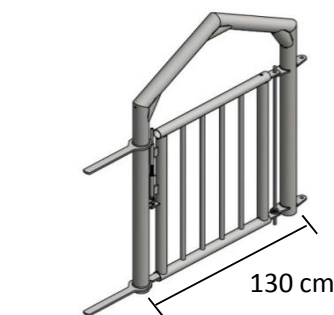

Mandehul
højde 160 cm længde 85 cm

	gitter	højde
690246	1½"	90 cm
690247	1½"	108 cm

690245	2"	92 cm
690244	2"	110 cm

Skørtebeslag med kæde
til hævbart skørt

690229

Fjederrør for
kalvegennemgang

690225	50 cm standard
690226	60 cm

Skørterør kalvegennemgang
690263 L= 2 stk.

Vægbeslag til mur

691209-14	52 cm
691209-08	92 cm
691209-04	110 cm
691209-02	126 cm
691209-10	146 cm

Topstøtte 90x90 til lang låge

690314-1	1½"
690314	2"

Låge i låge	gitter	højde
690258	2"	110 cm