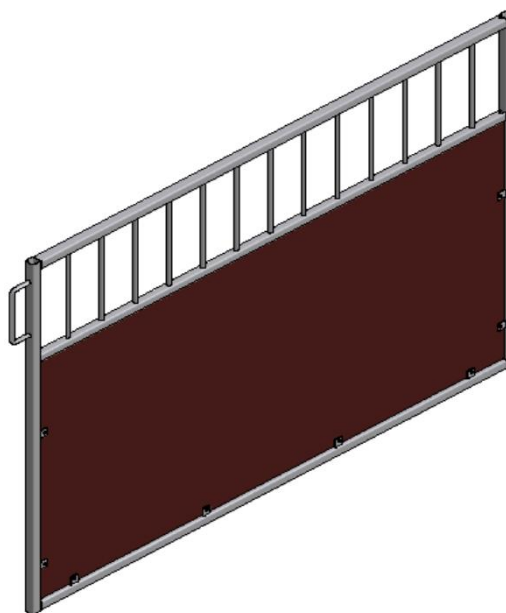

GRUPPE 021-F KALVEBOKSE

Udtrækslåge

27.05.2020

Dobbelt stolpe
med fodplade
690680

Vægbeslag
udtrækslåge
690681

Sidelåge med håndtag
til udtræk 172 cm
690682

Frontlåge cc 120 cm
til udtræk
690683