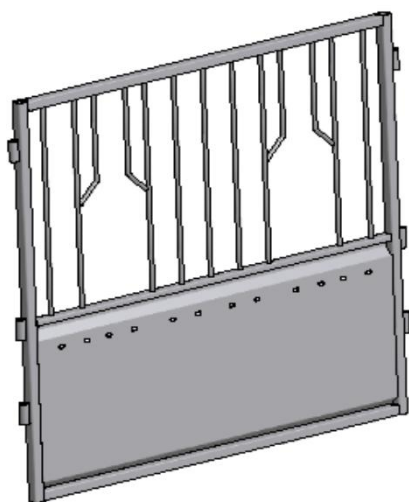

GRUPPE 021-F KALVEBOKSE

Udtrækslåge

27.05.2020

Dobbelt stolpe
med fodplade
690680

Vægbeslag
udtrækslåge
690681

Sidelåge med håndtag
til udtræk 172 cm
690682

Frontlåge cc 120 cm
til udtræk
690683