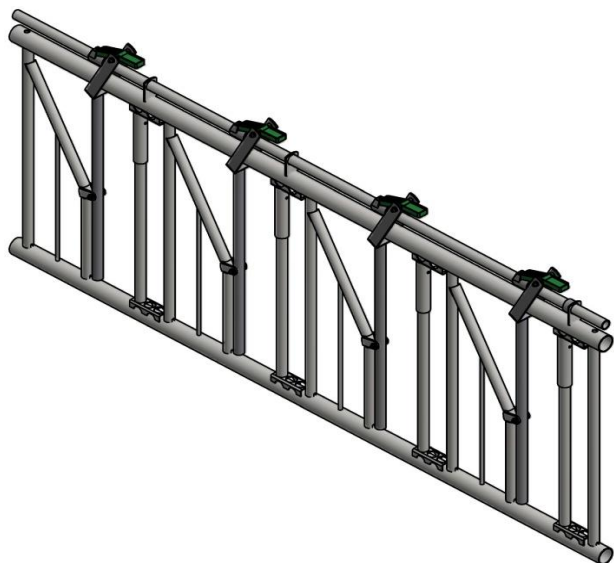

GRUPPE 021-A FANGGITTER

02.06.2021

fanggitter med fælles lukkesystem
op til 50 meter
indstillelig / aftagelig fjederhalsrør

rørdim. 2" x 1"
højde 92 cm

best. nr.	hulafstand	antal	CC mål	best. nr.	hulafstand	antal	CC mål
690024-01	72 cm	2 dyr	138-148 cm	690024-121	78 cm	4 dyr	308-318 cm
690024-06	77 cm	2 dyr	148-158 cm	690024-122	81 cm	4 dyr	318-328 cm
690024-10	82 cm	2 dyr	158-168 cm	690024-04	65 cm	5 dyr	318-328 cm
690024-14	87 cm	2 dyr	168-178 cm	690024-123	82 cm	4 dyr	323-333 cm
690024-141	89 cm	2 dyr	173-183 cm	690024-041	69 cm	5 dyr	328-338 cm
690024-17	92 cm	2 dyr	178-188 cm	690024-16	85 cm	4 dyr	333-343 cm
690024-171	97 cm	2 dyr	188-198 cm	690024-042	69 cm	5 dyr	338-348 cm
690024-02	68 cm	3 dyr	198-208 cm	690024-161	87 cm	4 dyr	343-353 cm
690024-021	70 cm	3 dyr	203-213 cm	690024-09	70 cm	5 dyr	343-353 cm
690024-07	73 cm	3 dyr	213-223 cm	690024-162	89 cm	4 dyr	353-363 cm
690024-071	75 cm	3 dyr	218-228 cm	690024-091	72 cm	5 dyr	353-363 cm
690024-11	78 cm	3 dyr	228-238 cm	690024-163	92 cm	4 dyr	363-373 cm
690024-111	80 cm	3 dyr	233-243 cm	690024-092	74 cm	5 dyr	363-373 cm
690024-112	83 cm	3 dyr	243-253 cm	690024-164	93 cm	4 dyr	368-378 cm
690024-15	84 cm	3 dyr	248-258 cm	690024-13	75 cm	5 dyr	368-378 cm
690024-152	88 cm	3 dyr	258-268 cm	690024-19	96 cm	4 dyr	378-388 cm
690024-03	66 cm	4 dyr	258-268 cm	690024-131	77 cm	5 dyr	378-388 cm
690024-153	91 cm	3 dyr	268-278 cm	690024-05	64 cm	6 dyr	378-388 cm
690024-031	68 cm	4 dyr	268-278 cm	690024-132	79 cm	5 dyr	388-398 cm
690024-18	94 cm	3 dyr	278-288 cm	690024-133	81 cm	5 dyr	398-408 cm
690024-08	71 cm	4 dyr	278-288 cm				
690024-081	73 cm	4 dyr	288-298 cm				
690024-12	76 cm	4 dyr	298-308 cm