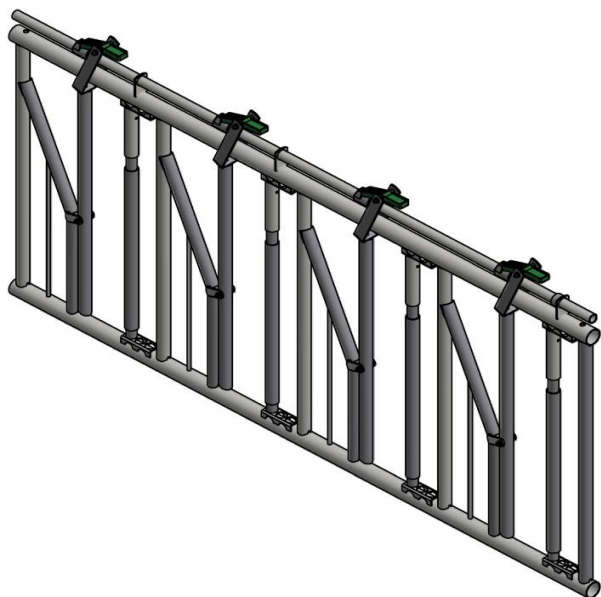

GRUPPE 021-A FANGGITTER

26.01.2021

fanggitter til kødkvæg med fælles
lukkesystem op til 50 meter
indstillelig / aftagelig fjederhalsrør

rørdim. 2" x 5/4"
højde 110 cm

best. nr.	hulafstand	antal	CC mål	best. nr.	hulafstand	antal	CC mål
690029-01	71 cm	2 dyr	138-148 cm	690029-121	78 cm	4 dyr	308-318 cm
690029-06	76 cm	2 dyr	148-158 cm	690029-122	81 cm	4 dyr	318-328 cm
690029-10	81 cm	2 dyr	158-168 cm	690029-04	65 cm	5 dyr	318-328 cm
690029-14	84 cm	2 dyr	163-173 cm	690029-123	82 cm	4 dyr	323-333 cm
690029-141	88 cm	2 dyr	173-183 cm	690029-041	67 cm	5 dyr	328-338 cm
690029-17	92 cm	2 dyr	178-188 cm	690029-16	84 cm	4 dyr	333-343 cm
690029-171	97 cm	2 dyr	188-198 cm	690029-042	69 cm	5 dyr	338-348 cm
690029-02	68 cm	3 dyr	198-208 cm	690029-161	87 cm	4 dyr	343-353 cm
690029-021	70 cm	3 dyr	203-213 cm	690029-09	70 cm	5 dyr	343-353 cm
690029-07	72 cm	3 dyr	213-223 cm	690029-162	89 cm	4 dyr	353-363 cm
690029-071	75 cm	3 dyr	218-228 cm	690029-091	72 cm	5 dyr	353-363 cm
690029-11	77 cm	3 dyr	228-238 cm	690029-163	92 cm	4 dyr	363-373 cm
690029-111	80 cm	3 dyr	233-243 cm	690029-092	74 cm	5 dyr	363-373 cm
690029-112	82 cm	3 dyr	243-253 cm	690029-164	93 cm	4 dyr	368-378 cm
690029-15	84 cm	3 dyr	248-258 cm	690029-13	75 cm	5 dyr	368-378 cm
690029-152	88 cm	3 dyr	258-268 cm	690029-19	96 cm	4 dyr	378-388 cm
690029-03	66 cm	4 dyr	258-268 cm	690029-131	77 cm	5 dyr	378-388 cm
690029-153	91 cm	3 dyr	268-278 cm	690029-05	64 cm	6 dyr	378-388 cm
690029-031	68 cm	4 dyr	268-278 cm	690029-132	79 cm	5 dyr	388-398 cm
690029-18	94 cm	3 dyr	278-288 cm	690029-133	81 cm	5 dyr	398-408 cm
690029-08	71 cm	4 dyr	278-288 cm				
690029-081	73 cm	4 dyr	288-298 cm				
690029-12	76 cm	4 dyr	298-308 cm