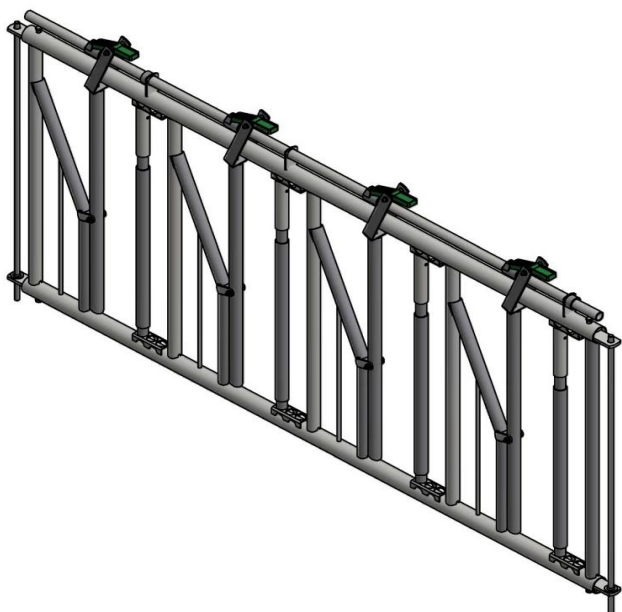

GRUPPE 021-A FANGGITTER

26.01.2021

fanggitter til kødkvæg med monteret
lukkehåndtag og spyd
indstillelig / aftagelig fjederhalsrør

rør dim. 2" x 5/4"
højde 110 cm

best. nr.	hulafstand	antal	CC mål	best. nr.	hulafstand	antal	CC mål
690028-01	80 cm	2 dyr	155-165 cm	690028-081	77 cm	4 dyr	305-315 cm
690028-06	85 cm	2 dyr	165-175 cm	690028-12	80 cm	4 dyr	315-325 cm
690028-10	90 cm	2 dyr	173-185 cm	690028-121	83 cm	4 dyr	325-335 cm
690028-14	92 cm	2 dyr	180-190 cm	690028-122	85 cm	4 dyr	335-345 cm
690028-141	97 cm	2 dyr	190-200 cm	690028-04	68 cm	5 dyr	335-345 cm
690028-17	100 cm	2 dyr	195-205 cm	690028-123	86 cm	4 dyr	340-350 cm
690028-171	105 cm	2 dyr	205-215 cm	690028-041	70 cm	5 dyr	345-355 cm
690028-02	73 cm	3 dyr	215-225 cm	690028-16	89 cm	4 dyr	350-360 cm
690028-021	75 cm	3 dyr	220-230 cm	690028-042	72 cm	5 dyr	355-365 cm
690028-07	78 cm	3 dyr	230-240 cm	690028-161	91 cm	4 dyr	360-370 cm
690028-071	80 cm	3 dyr	235-245 cm	690028-09	73 cm	5 dyr	360-370 cm
690028-11	83 cm	3 dyr	245-255 cm	690028-162	94 cm	4 dyr	370-380 cm
690028-111	85 cm	3 dyr	250-260 cm	690028-091	75 cm	5 dyr	370-380 cm
690028-112	88 cm	3 dyr	260-270 cm	690028-163	96 cm	4 dyr	380-390 cm
690028-15	90 cm	3 dyr	265-275 cm	690028-092	77 cm	5 dyr	380-390 cm
690028-152	93 cm	3 dyr	275-285 cm	690028-164	98 cm	4 dyr	385-395 cm
690028-03	70 cm	4 dyr	275-285 cm	690028-13	78 cm	5 dyr	385-395 cm
690028-153	96 cm	3 dyr	285-295 cm	690028-19	100 cm	4 dyr	395-405 cm
690028-031	72 cm	4 dyr	285-295 cm	690028-131	80 cm	5 dyr	395-405 cm
690028-18	100 cm	3 dyr	295-305 cm	690028-05	67 cm	6 dyr	395-405 cm
690028-08	75 cm	4 dyr	295-305 cm	690028-132	82 cm	5 dyr	405-415 cm
				690028-133	84 cm	5 dyr	415-425 cm