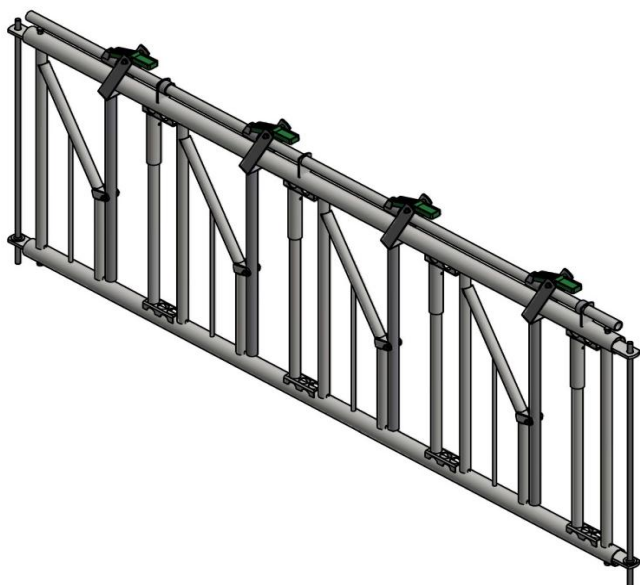

## GRUPPE 021-A FANGGITTER

02.06.2021

fanggitter monteret med lukkehåndtag  
og spyd  
indstillelig / aftagelig fjederhalsrør

rør dim. 2" x 1"  
højde 92 cm

best. nr.	hulafstand	antal	CC mål	best. nr.	hulafstand	antal	CC mål
<b>690023-01</b>	80 cm	2 dyr	155-165 cm	<b>690023-081</b>	77 cm	4 dyr	305-315 cm
<b>690023-06</b>	85 cm	2 dyr	165-175 cm	<b>690023-12</b>	80 cm	4 dyr	315-325 cm
<b>690023-10</b>	90 cm	2 dyr	175-185 cm	<b>690023-121</b>	82 cm	4 dyr	325-335 cm
<b>690023-14</b>	95 cm	2 dyr	185-195 cm	<b>690023-122</b>	85 cm	4 dyr	335-345 cm
<b>690023-141</b>	97 cm	2 dyr	190-200 cm	<b>690023-04</b>	68 cm	5 dyr	335-345 cm
<b>690023-17</b>	100 cm	2 dyr	195-205 cm	<b>690023-123</b>	86 cm	4 dyr	340-350 cm
<b>690023-171</b>	105 cm	2 dyr	205-215 cm	<b>690023-041</b>	70 cm	5 dyr	345-355 cm
<b>690023-02</b>	73 cm	3 dyr	215-225 cm	<b>690023-16</b>	88 cm	4 dyr	350-360 cm
<b>690023-021</b>	77 cm	3 dyr	220-230 cm	<b>690023-042</b>	72 cm	5 dyr	355-365 cm
<b>690023-07</b>	78 cm	3 dyr	230-240 cm	<b>690023-161</b>	91 cm	4 dyr	360-370 cm
<b>690023-071</b>	80 cm	3 dyr	235-245 cm	<b>690023-09</b>	73 cm	5 dyr	360-370 cm
<b>690023-11</b>	83 cm	3 dyr	245-255 cm	<b>690023-162</b>	93 cm	4 dyr	370-380 cm
<b>690023-111</b>	85 cm	3 dyr	250-260 cm	<b>690023-091</b>	75 cm	5 dyr	370-380 cm
<b>690023-112</b>	88 cm	3 dyr	260-270 cm	<b>690023-163</b>	96 cm	4 dyr	380-390 cm
<b>690023-15</b>	90 cm	3 dyr	265-275 cm	<b>690023-092</b>	77 cm	5 dyr	380-390 cm
<b>690023-152</b>	93 cm	3 dyr	275-285 cm	<b>690023-164</b>	97 cm	4 dyr	385-395 cm
<b>690023-03</b>	70 cm	4 dyr	275-285 cm	<b>690023-13</b>	78 cm	5 dyr	385-395 cm
<b>690023-153</b>	97 cm	3 dyr	285-295 cm	<b>690023-19</b>	100 cm	4 dyr	395-405 cm
<b>690023-031</b>	73 cm	4 dyr	285-295 cm	<b>690023-131</b>	80 cm	5 dyr	395-405 cm
<b>690023-18</b>	100 cm	3 dyr	295-305 cm	<b>690023-05</b>	67 cm	6 dyr	395-405 cm
<b>690023-08</b>	75 cm	4 dyr	295-305 cm	<b>690023-132</b>	82 cm	5 dyr	405-415 cm
				<b>690023-133</b>	84 cm	5 dyr	415-425 cm