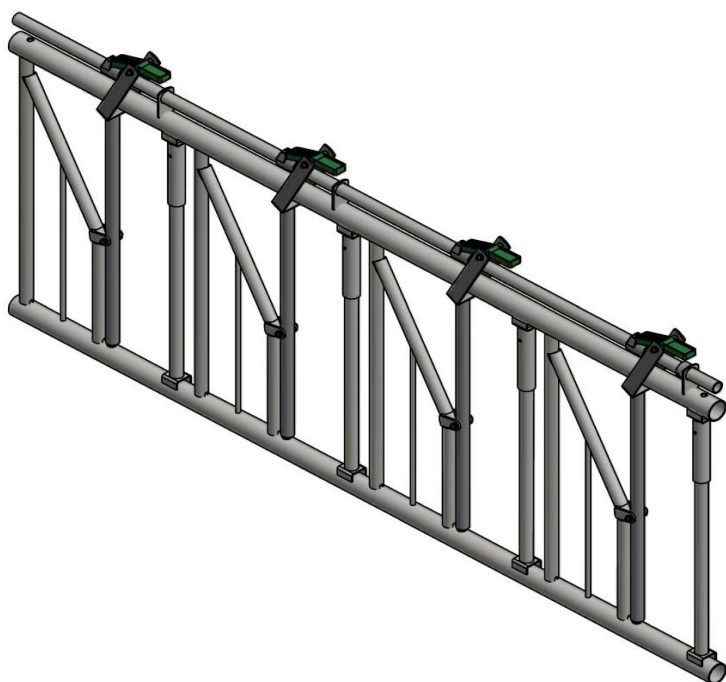

GRUPPE 021-A FANGGITTER

02.06.2021

fanggitter med fælles lukkesystem
op til 50 meter
aftagelig fjederhalsrør

rørdim. 2" x 1"
højde 92 cm

best. nr.	hulafstand	antal	CC mål
690004-01	60 cm	2 dyr	128-138 cm
690004-05	60 cm	3 dyr	188-198 cm
690004-09	60 cm	4 dyr	248-258 cm
690004-12	60 cm	5 dyr	308-318 cm
690004-16	60 cm	6 dyr	368-378 cm
690004-02	65 cm	2 dyr	133-143 cm
690004-06	65 cm	3 dyr	198-208 cm
690004-10	65 cm	4 dyr	263-273 cm
690004-14	65 cm	5 dyr	328-338 cm
690004-18	65 cm	6 dyr	393-403 cm
690004-03	70 cm	2 dyr	143-153 cm
690004-07	70 cm	3 dyr	213-223 cm
690004-11	70 cm	4 dyr	283-293 cm
690004-15	70 cm	5 dyr	353-363 cm
690004-19	70 cm	6 dyr	423-433 cm
690004-04	75 cm	2 dyr	158-168 cm
690004-08	75 cm	3 dyr	233-243 cm
690004-13	75 cm	4 dyr	308-318 cm
690004-17	75 cm	5 dyr	383-393 cm
690004-20	75 cm	6 dyr	458-468 cm

GRUPPE 021-A FANGGITTER

26.01.2021

fanggitter med fælles lukkesystem
op til 50 meter
fast halsåbning 19 cm

rør dim. 2" x 1"
højde 92 cm

best. nr.	hulafstand	antal	CC mål
690005-02	60 cm	2 dyr	128-138 cm
690005-03	60 cm	3 dyr	188-198 cm
690005-04	60 cm	4 dyr	248-258 cm
690005-05	60 cm	5 dyr	308-318 cm
690005-06	60 cm	6 dyr	368-378 cm
690006-02	65 cm	2 dyr	133-143 cm
690006-03	65 cm	3 dyr	198-208 cm
690006-04	65 cm	4 dyr	263-273 cm
690006-05	65 cm	5 dyr	328-338 cm
690006-06	65 cm	6 dyr	393-403 cm
690007-02	70 cm	2 dyr	143-153 cm
690007-03	70 cm	3 dyr	213-223 cm
690007-04	70 cm	4 dyr	283-293 cm
690007-05	70 cm	5 dyr	353-363 cm
690007-06	70 cm	6 dyr	423-433 cm
690008-02	75 cm	2 dyr	158-168 cm
690008-03	75 cm	3 dyr	233-243 cm
690008-04	75 cm	4 dyr	308-318 cm
690008-05	75 cm	5 dyr	383-393 cm
690008-06	75 cm	6 dyr	458-468 cm