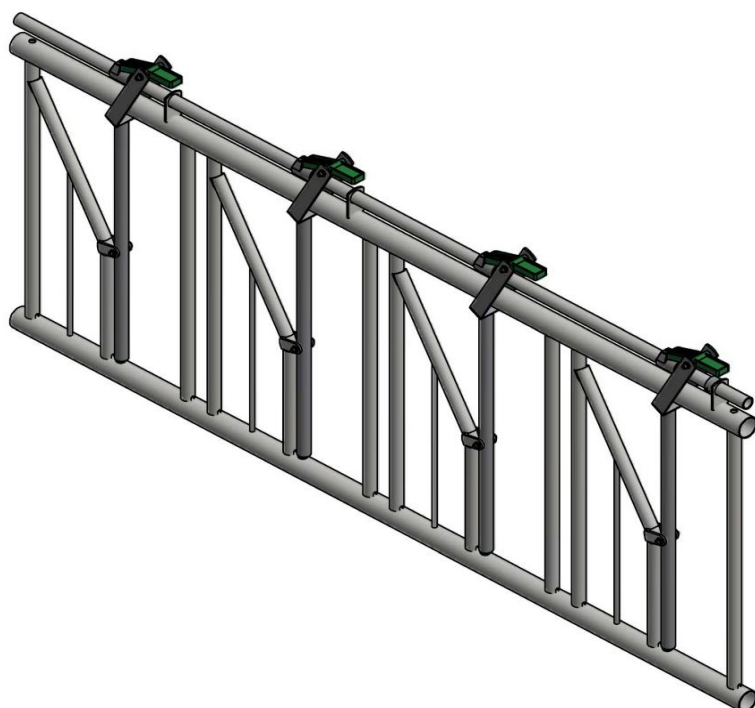

GRUPPE 021-A FANGGITTER

02.06.2021

fanggitter med fælles lukkesystem
op til 50 meter
aftagelig fjederhalsrør

rørdim. 2" x 1"
højde 92 cm

best. nr.	hulafstand	antal	CC mål
690004-01	60 cm	2 dyr	128-138 cm
690004-05	60 cm	3 dyr	188-198 cm
690004-09	60 cm	4 dyr	248-258 cm
690004-12	60 cm	5 dyr	308-318 cm
690004-16	60 cm	6 dyr	368-378 cm
690004-02	65 cm	2 dyr	133-143 cm
690004-06	65 cm	3 dyr	198-208 cm
690004-10	65 cm	4 dyr	263-273 cm
690004-14	65 cm	5 dyr	328-338 cm
690004-18	65 cm	6 dyr	393-403 cm
690004-03	70 cm	2 dyr	143-153 cm
690004-07	70 cm	3 dyr	213-223 cm
690004-11	70 cm	4 dyr	283-293 cm
690004-15	70 cm	5 dyr	353-363 cm
690004-19	70 cm	6 dyr	423-433 cm
690004-04	75 cm	2 dyr	158-168 cm
690004-08	75 cm	3 dyr	233-243 cm
690004-13	75 cm	4 dyr	308-318 cm
690004-17	75 cm	5 dyr	383-393 cm
690004-20	75 cm	6 dyr	458-468 cm

GRUPPE 021-A FANGGITTER

26.01.2021

fanggitter med fælles lukkesystem
op til 50 meter
fast halsåbning 19 cm

rør dim. 2" x 1"
højde 92 cm

best. nr.	hulafstand	antal	CC mål
690005-02	60 cm	2 dyr	128-138 cm
690005-03	60 cm	3 dyr	188-198 cm
690005-04	60 cm	4 dyr	248-258 cm
690005-05	60 cm	5 dyr	308-318 cm
690005-06	60 cm	6 dyr	368-378 cm
690006-02	65 cm	2 dyr	133-143 cm
690006-03	65 cm	3 dyr	198-208 cm
690006-04	65 cm	4 dyr	263-273 cm
690006-05	65 cm	5 dyr	328-338 cm
690006-06	65 cm	6 dyr	393-403 cm
690007-02	70 cm	2 dyr	143-153 cm
690007-03	70 cm	3 dyr	213-223 cm
690007-04	70 cm	4 dyr	283-293 cm
690007-05	70 cm	5 dyr	353-363 cm
690007-06	70 cm	6 dyr	423-433 cm
690008-02	75 cm	2 dyr	158-168 cm
690008-03	75 cm	3 dyr	233-243 cm
690008-04	75 cm	4 dyr	308-318 cm
690008-05	75 cm	5 dyr	383-393 cm
690008-06	75 cm	6 dyr	458-468 cm