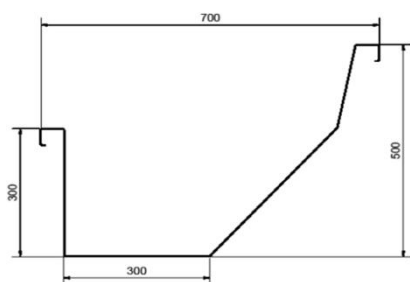

GRUPPE 021-H FODER

27.10.2022

Kraftfoderautomat
Domino FK 400
vipbar bund 80 liter
690700 2"

Kraftfoderautomat
Domino F-H1-SH
20 liter
690704 2"

Kraftfoderautomat 1,2 m 190 liter
til ophæng galvaniseret
690702

Fodertrug rustfri Max 3 m åbning x højde x bund
690752 L = 34,0 x 20,0 x 20,8 cm
690753 L = 43,0 x 16,0 x 35,0 cm

Monteringsbeslag komplet for fodertrug

690754 26,0 x 18,5 x 16,0 cm
690755 34,0 x 20,0 x 20,8 cm
690756 43,0 x 16,0 x 35,0 cm

Flytbar galvaniseret krybbe med justerbare ben

	længde	brede
690765	200 cm	70 cm
690766	300 cm	70 cm

Langtrug plast til frontrør

690747	32 liter	80 x 36 x 22 cm
690750	50 liter	121 x 35 x 24 cm
690748	120 liter	160 x 51 x 28 cm
690749	100 liter	200 x 40 x 22 cm