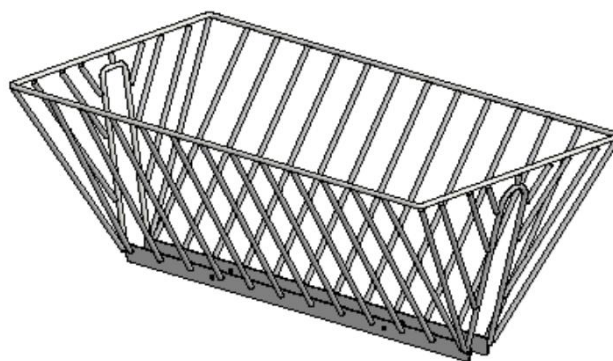

GRUPPE 021-H FODER

27.10.2022

Kraftfoderautomat
Domino FK 400
vipbar bund 80 liter
690700 2"

Kraftfoderautomat
Domino F-H1-SH
20 liter
690704 2"

Kraftfoderautomat 1,2 m 190 liter
til ophæng galvaniseret
690702

Flytbar galvaniseret krybbe med justerbare ben

	længde	brede
690765	200 cm	70 cm
690766	300 cm	70 cm

Langtrug plast til frontrør

690747	32 liter	80 x 36 x 22 cm
690750	50 liter	121 x 35 x 24 cm
690748	120 liter	160 x 51 x 28 cm
690749	100 liter	200 x 40 x 22 cm

Fodertrug plast til frontrør

690740 180 liter
100 x 68/77 x 36/48 cm

690742 Plastkrybbe 12 liter

690742-1 Bideskinne
rustfri

GRUPPE 021-H HØHÆKKE

01.01.2018

691402

Høhæk for vægmontering
70 x 45 x 51 cm

691402-01

2 høhække for montering ryg mod ryg

691400

Høhæk dobbelt
120 x 70 x 50 cm

691399

Høhæk (rionet)
for væg og gitter

691398

Høhæk for vægmontering
120 x 80 cm