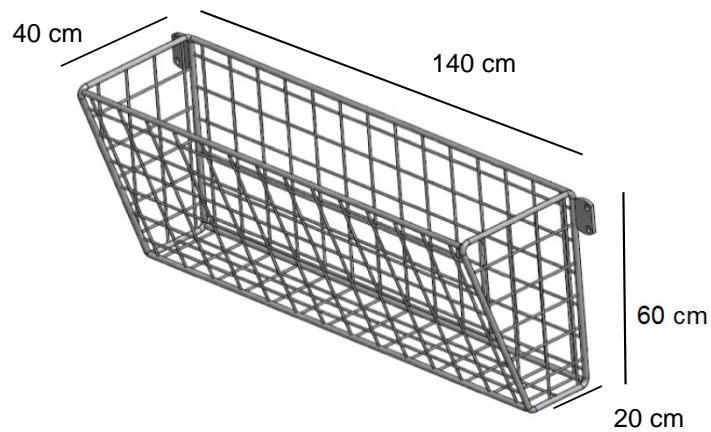

Flytbar galvaniseret krybbe med justerbare ben

	længde	brede
690765	200 cm	70 cm
690766	300 cm	70 cm

Langtrug plast til frontrør

690747	32 liter	80 x 36 x 22 cm
690750	50 liter	121 x 35 x 24 cm
690748	120 liter	160 x 51 x 28 cm
690749	100 liter	200 x 40 x 22 cm

691402-01

2 høhække for montering ryg mod ryg

691400

Høhæk dobbelt
120 x 70 x 50 cm

691399

Høhæk (rionet)
for væg og gitter

691398

Høhæk for vægmontering
120 x 80 cm