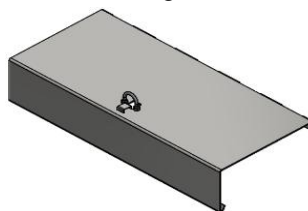

GRUPPE 021-I DRIKKEKAR

27.10.2022

Drikkebrug rustfri fast. 1½" rundløb. 10 cm tømmeprop

Standard

690990	100 x 50 cm til væg
690991	100 x 50 cm til stolpe
691860	150 x 50 cm til væg
691861	150 x 50 cm til stolpe
690992	200 x 50 cm til væg
690993	200 x 50 cm til stolpe
691850	250 x 50 cm til væg
691851	250 x 50 cm til stolpe
690994	300 x 50 cm til væg
690995	300 x 50 cm til stolpe
690996	400 x 50 cm til væg
690997	400 x 50 cm til stolpe
691855	500 x 50 cm til væg
691856	500 x 50 cm til stolpe

690944 Svømmer Suevia 3/4"

690999 Krog for bundprop

690998 Bundprop med krog

690898 Bundprop vægt 5 kg

690899 Pakning for bundprop

690989 Låg 50 cm

690943-01 Hævebeslag til stolpe (sæt)

690947 Ophæng for transformer

690944-01 Ventildel til Suevia maxiflow

6909414-02 Aksel til svømmearm

Med 180 W varmelegeme
uden transformer (690844)

690890	100 x 50 cm til væg
690891	100 x 50 cm til stolpe
691862	150 x 50 cm til væg
691863	150 x 50 cm til stolpe
690892	200 x 50 cm til væg
690893	200 x 50 cm til stolpe
691852	250 x 50 cm til væg
691853	250 x 50 cm til stolpe
690894	300 x 50 cm til væg
690895	300 x 50 cm til stolpe
690896	400 x 50 cm til væg
690897	400 x 50 cm til stolpe
691857	500 x 50 cm til væg
691858	500 x 50 cm til stolpe