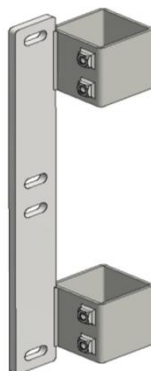

GRUPPE 021-I DRIKKEKAR

27.10.2022

Drikkebrug rustfri fast. 1½" rundløb. 10 cm tømmeprop

Standard

690990	100 x 50 cm til væg
690991	100 x 50 cm til stolpe
691860	150 x 50 cm til væg
691861	150 x 50 cm til stolpe
690992	200 x 50 cm til væg
690993	200 x 50 cm til stolpe
691850	250 x 50 cm til væg
691851	250 x 50 cm til stolpe
690994	300 x 50 cm til væg
690995	300 x 50 cm til stolpe
690996	400 x 50 cm til væg
690997	400 x 50 cm til stolpe
691855	500 x 50 cm til væg
691856	500 x 50 cm til stolpe

690944 Svømmer Suevia 3/4"

690999 Krog for bundprop

690998 Bundprop med krog

690898 Bundprop vægt 5 kg

690899 Pakning for bundprop

690989 Låg 50 cm

690943-01 Hævebeslag til stolpe (sæt)

690947 Ophæng for transformer

690944-01 Ventildel til Suevia maxiflow

6909414-02 Aksel til svømmearm

Med 180 W varmelegeme
uden transformer (690844)

690890	100 x 50 cm til væg
690891	100 x 50 cm til stolpe
691862	150 x 50 cm til væg
691863	150 x 50 cm til stolpe
690892	200 x 50 cm til væg
690893	200 x 50 cm til stolpe
691852	250 x 50 cm til væg
691853	250 x 50 cm til stolpe
690894	300 x 50 cm til væg
690895	300 x 50 cm til stolpe
690896	400 x 50 cm til væg
690897	400 x 50 cm til stolpe
691857	500 x 50 cm til væg
691858	500 x 50 cm til stolpe