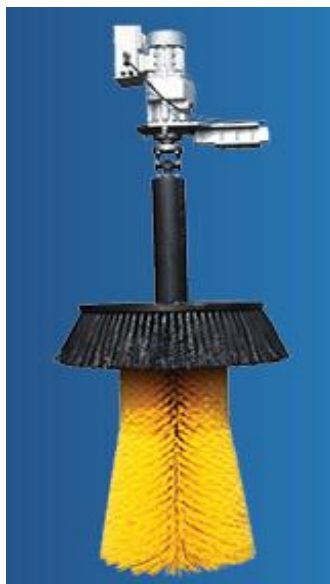

## GRUPPE 021-K KOBØRSTER

02.11.2022

### Elektriske kobørster

**691372**  
Karoline  
inkl. beslag  
til 70 x 70 stolpe  
og væg

**691382**  
Nora  
inkl. beslag  
til 70 x 70 stolpe  
og væg

**691376**  
Molly  
inkl. beslag  
til 70 x 70 stolpe  
og væg

**691378**  
Otto

**691373**  
børste konisk  
Karoline, Nora og Molly

**691377**  
børste cylinder  
Molly

**691379**  
børste rund top  
Molly

**691381**  
børste rund top  
Otto