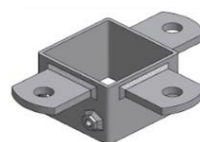

### 90 x 90 stolpe

Enkelt  
90 x 90 stolpe  
**691290-02**

Dobbelt  
90 x 90 stolpe  
**691290-03**

Vinkel  
90 x 90 stolpe  
**691290-04**

Tee  
90 x 90 stolpe  
**691290-06**

Bowlerhat  
inkl. rørbøjler  
90 x 90 stolpe  
**691268-03**

2" frontrør enkelt  
inkl. rørbøjle  
90 x 90 stolpe  
**691290-01**

2" frontrør dobbelt  
inkl. rørbøjler  
90 x 90 stolpe  
**691290-05**

3 + 1 huls front  
**691290-093**

3 huls front  
**691290-092**