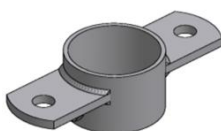

### 90 x 90 stolpe

Enkelt  
90 x 90 stolpe  
**691290-02**

Dobbelt  
90 x 90 stolpe  
**691290-03**

Vinkel  
90 x 90 stolpe  
**691290-04**

Tee  
90 x 90 stolpe  
**691290-06**

Bowlerhat  
inkl. rørbøjler  
90 x 90 stolpe  
**691268-03**

2" frontrør enkelt  
inkl. rørbøjle  
90 x 90 stolpe  
**691290-01**

2" frontrør dobbelt  
inkl. rørbøjler  
90 x 90 stolpe  
**691290-05**

3 + 1 huls front  
**691290-093**

3 huls front  
**691290-092**

Klinkoverfald  
**691290-094**

rørbøjle 90 x 90 stolpe  
inkl. låsemøtrik (12mm)  
**691232-2**

### 2½" stolpe

Enkelt  
**691200-13**

Dobbelt  
**691200-12**

Vinkel  
**691200-14**

Tee  
**691200-11**

801882

2" frontrør enkelt  
inkl. rørbøjle  
**691200-10**

Hævebeslag fremskudt  
20 cm inkl. rørbøjle  
802668 15 cm  
**691200-24** 20 cm