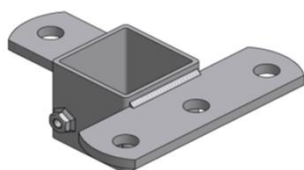

### 90 x 90 stolpe

Enkelt  
90 x 90 stolpe  
**691290-02**

Dobbelt  
90 x 90 stolpe  
**691290-03**

Vinkel  
90 x 90 stolpe  
**691290-04**

Tee  
90 x 90 stolpe  
**691290-06**

Bowlerhat  
inkl. rørbøjler  
90 x 90 stolpe  
**691268-03**

2" frontrør enkelt  
inkl. rørbøjle  
90 x 90 stolpe  
**691290-01**

2" frontrør dobbelt  
inkl. rørbøjler  
90 x 90 stolpe  
**691290-05**

3 + 1 huls front  
**691290-093**

3 huls front  
**691290-092**