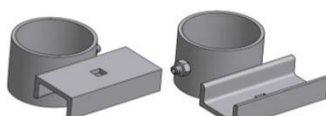

### 2½" stolpe

Enkelt  
**691200-13**

Dobbelt  
**691200-12**

Vinkel  
**691200-14**

Tee  
**691200-11**

801882

2" frontrør enkelt  
inkl. rørbøjle  
**691200-10**

Hævebeslag fremskudt  
20 cm inkl. rørbøjle  
802668 15 cm  
**691200-24** 20 cm

Hævebeslag fremskudt 20 cm  
bukket 90°  
**691200-25**

801881

Klinkoverfald for  
fjederspyd  
**691223-01**

Dobbelt u-skål 2" rør  
fælles lukkesystem (sæt)  
**691202-26**

Højre/venstre u-skål 2" rør  
fælles lukkesystem (sæt)  
**691202-27**