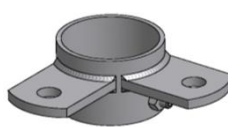

### 90 x 90 stolpe

Enkelt  
90 x 90 stolpe  
**691290-02**

Dobbelt  
90 x 90 stolpe  
**691290-03**

Vinkel  
90 x 90 stolpe  
**691290-04**

Tee  
90 x 90 stolpe  
**691290-06**

Bowlerhat  
inkl. rørbøjler  
90 x 90 stolpe  
**691268-03**

2" frontrør enkelt  
inkl. rørbøjle  
90 x 90 stolpe  
**691290-01**

2" frontrør dobbelt  
inkl. rørbøjler  
90 x 90 stolpe  
**691290-05**

3 + 1 huls front  
**691290-093**

3 huls front  
**691290-092**

Klinkoverfald  
**691290-094**

rørbøjle 90 x 90 stolpe  
inkl. låsemøtrik (12mm)  
**691232-2**

### 2½" stolpe

Enkelt  
**691200-13**

Dobbelt  
**691200-12**

Vinkel  
**691200-14**

Tee  
**691200-11**

801882

2" frontrør enkelt  
inkl. rørbøjle  
**691200-10**

Hævebeslag fremskudt  
20 cm inkl. rørbøjle  
802668 15 cm  
**691200-24** 20 cm