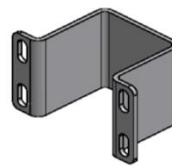

### 90 x 90 stolpe

Enkelt  
90 x 90 stolpe  
**691290-02**

Dobbelt  
90 x 90 stolpe  
**691290-03**

Vinkel  
90 x 90 stolpe  
**691290-04**

Tee  
90 x 90 stolpe  
**691290-06**

Bowlerhat  
inkl. rørbøjler  
90 x 90 stolpe  
**691268-03**

2" frontrør enkelt  
inkl. rørbøjle  
90 x 90 stolpe  
**691290-01**

2" frontrør dobbelt  
inkl. rørbøjler  
90 x 90 stolpe  
**691290-05**

3 + 1 huls front  
**691290-093**

3 huls front  
**691290-092**