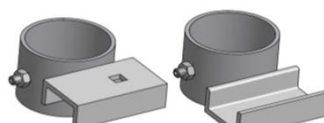

Hævebeslag fremskudt 20 cm  
bukket 90°  
**691200-25**

801881

Klinkoverfald for  
fjederspyd  
**691223-01**

Dobbelt u-skål 2" rør  
fælles lukkesystem (sæt)  
**691202-26**

Højre/venstre u-skål 2" rør  
fælles lukkesystem (sæt)  
**691202-27**