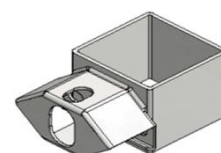

### 90 x 90 stolpe

Enkelt  
90 x 90 stolpe  
**691290-02**

Dobbelt  
90 x 90 stolpe  
**691290-03**

Vinkel  
90 x 90 stolpe  
**691290-04**

Tee  
90 x 90 stolpe  
**691290-06**

Bowlerhat  
inkl. rørbøjler  
90 x 90 stolpe  
**691268-03**

2" frontrør enkelt  
inkl. rørbøjle  
90 x 90 stolpe  
**691290-01**

2" frontrør dobbelt  
inkl. rørbøjler  
90 x 90 stolpe  
**691290-05**

3 + 1 huls front  
**691290-093**

3 huls front  
**691290-092**