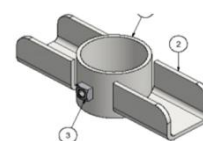

### 2½" stolpe

Enkelt  
**691200-13**

Dobbelt  
**691200-12**

Vinkel  
**691200-14**

Tee  
**691200-11**

801882

2" frontrør enkelt  
inkl. rørbøjle  
**691200-10**

Hævebeslag fremskudt  
20 cm inkl. rørbøjle  
802668 15 cm  
**691200-24** 20 cm

Hævebeslag fremskudt 20 cm  
bukket 90°  
**691200-25**

801881

Klinkoverfald for  
fjederspyd  
**691223-01**

Dobbelt u-skål 2" rør  
fælles lukkesystem (sæt)  
**691202-26**

Højre/venstre u-skål 2" rør  
fælles lukkesystem (sæt)  
**691202-27**