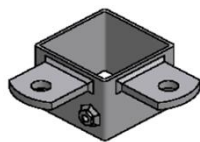

## Hævebeslag til 90 x 90 og 2½" stolper

21.10.2022

### 90 x 90 stolpe

Enkelt  
90 x 90 stolpe  
**691290-02**

Dobbelt  
90 x 90 stolpe  
**691290-03**

Vinkel  
90 x 90 stolpe  
**691290-04**

Tee  
90 x 90 stolpe  
**691290-06**

Bowlerhat  
inkl. rørbøjler  
90 x 90 stolpe  
**691268-03**