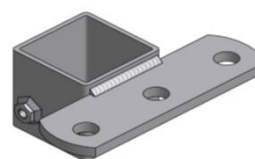

### 90 x 90 stolpe

Enkelt  
90 x 90 stolpe  
**691290-02**

Dobbelt  
90 x 90 stolpe  
**691290-03**

Vinkel  
90 x 90 stolpe  
**691290-04**

Tee  
90 x 90 stolpe  
**691290-06**

Bowlerhat  
inkl. rørbøjler  
90 x 90 stolpe  
**691268-03**

2" frontrør enkelt  
inkl. rørbøjle  
90 x 90 stolpe  
**691290-01**

2" frontrør dobbelt  
inkl. rørbøjler  
90 x 90 stolpe  
**691290-05**

3 + 1 huls front  
**691290-093**

3 huls front  
**691290-092**