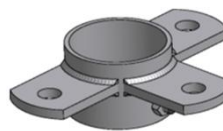

### 90 x 90 stolpe

Enkelt  
90 x 90 stolpe  
**691290-02**

Dobbelt  
90 x 90 stolpe  
**691290-03**

Vinkel  
90 x 90 stolpe  
**691290-04**

Tee  
90 x 90 stolpe  
**691290-06**

Bowlerhat  
inkl. rørbøjler  
90 x 90 stolpe  
**691268-03**

### 2½" stolpe

Enkelt  
**691200-13**

Dobbelt  
**691200-12**

Vinkel  
**691200-14**

Tee  
**691200-11**

801882

2" frontrør enkelt  
inkl. rørbøjle  
**691200-10**

Hævebeslag fremskudt  
20 cm inkl. rørbøjle  
802668 15 cm  
**691200-24** 20 cm

Hævebeslag fremskudt 20 cm  
bukket 90°  
**691200-25**

801881

Klinkoverfald for  
fjederspyd  
**691223-01**

Dobbelt u-skål 2" rør  
fælles lukkesystem (sæt)  
**691202-26**

Højre/venstre u-skål 2" rør  
fælles lukkesystem (sæt)  
**691202-27**